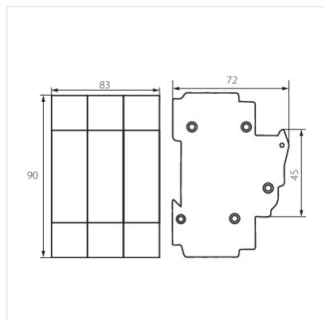

KSF02-63-3P