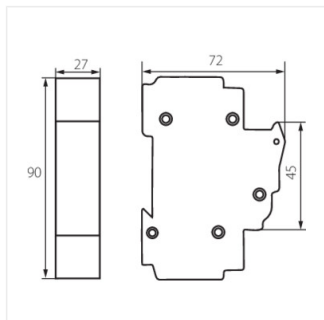

KSF

Poistkový spínač na lište TH35, D02

KSF02-63-1P