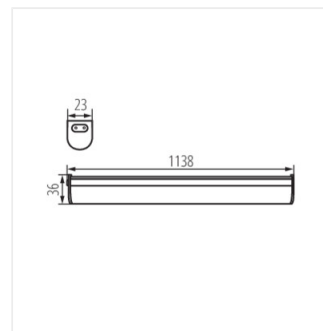

MERA LED 20W NW

PRÍSLUŠENSTVO:

29214 MERA LED PP Prepojovací kábel MERA LED PP