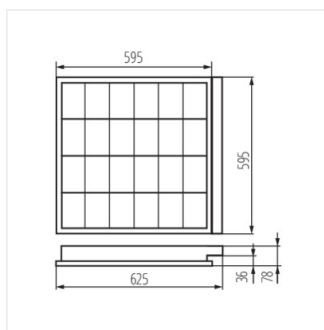

- Materiál korpusu: oceľ

REGIS 4LED

Svietidlo mriežkové vstavané

REGIS 4LED OPAL 418PT

REGIS 4LED 418 PT

REGIS 4LED OPAL 418PT

REGIS 4LED 418 PT

PRÍSLUŠENSTVO: