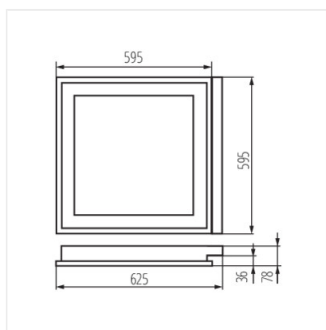

- Materiál korpusu: oceľ

REGIS 4LED

Svietidlo mriežkové vstavané

REGIS 4LED OPAL 418PT

REGIS 4LED 418 PT

REGIS 4LED OPAL 418PT

REGIS 4LED 418 PT

PRÍSLUŠENSTVO: