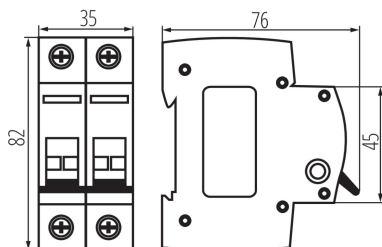

27254 KMI-2/25A

Izolačný modulový spínač

VŠEOBECNÉ ÚDAJE:

Kategória používania: AC-22A

Farba: biela

Miesto používania: vo vnútri

Dĺžka [mm]: 76

Šírka [mm]: 35

Výška [mm]: 82

TECHNICKÉ PARAMETRE:

Menovité napätie [V]: 230/400 AC

Menovitý prúd [A]: 25

Menovitá frekvencia [Hz]: 50/60

Rozpätie teploty prostredia, na ktorú môže byť výrobok vystavený [°C]: -25÷45

Rozpätie priemerov používaných vodičov [mm²]: 1÷50

Počet modulov: 2

Stupeň IP: 20