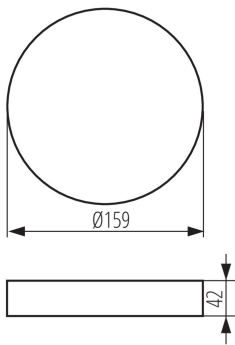

33651 AREL FRAME DO 14W W

Príslušenstvo svietidla typu downlight

Rámček pre prisadenú montáž svietidla Kanlux AREL LED.

VŠEOBECNÉ ÚDAJE:

Farba: biela

Miesto montáže: na zabudovanie na strop

Výška [mm]: 42

Priemer [mm]: 159

TECHNICKÉ PARAMETRE:

Materiál korpusu: plast