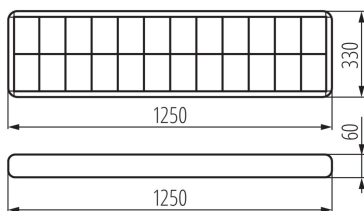

Rastrové prisadené svietidlo

Kanlux NOTUS sú rastrové svietidlá, ktoré sa vyznačujú jednoduchou a rýchlou montážou. Rastre sú stále veľmi populárne riešenie osvetlenia kancelárskych alebo priemyselných interiérov. Je to vďaka dobrým svetelným parametrom za dobrú cenu, jednoduchej konštrukcii a odolnosti materiálu, z ktorých sú vyrobené.

VŠEOBECNÉ ÚDAJE:

Farba: biela

Miesto montáže: na zabudovanie na strop

Miesto používania: vo vnútri

Minimálna vzdialenosť od osvetľovaného objektu: 0,5m

Spustenie predradníka / lampy: studená

Vymeniteľný zdroj svetla: áno

Svetelný zdroj v súprave: nie

Dĺžka [mm]: 1250

Šírka [mm]: 330

Výška [mm]: 60

TECHNICKÉ PARAMETRE:

Menovité napätie [V]: 220-240 AC

Menovitá frekvencia [Hz]: 50/60

Maximálny výkon [W]: 2 x 36

Trieda ochrany proti zásahu el. prúdom: I

Zdroj svetla: T8

Pätica: G13

Rozpätie teploty prostredia, na ktorú môže byť výrobok vystavený [°C]: 5÷25

Svietidlo je vhodné na používanie so zdrojmi svetla s energetickými triedami: A++, A+, A, B

Materiál korpusu: oceľ

Materiál reflektora: hliníková zliatina

Typ pripojenia: samosvorná svorkovnica

Rozpätie priemerov používaných vodičov [mm²]: 1÷2,5

Typ predradníka: EVG

Energetická trieda predradníka: A2

Stupeň IP: 20

DODATOČNÉ INFORMÁCIE:

- reflektor v tvare pol paraboly / lamely rastra v tvare písmena V
- päťce žiaroviek zakryté reflektorom
- svietidlá sú prispôsobené pre zavesenie na ocelové lanká
- jednoduchá montáž mriežky pomocou pružiacich háčikov
- rýchlospojka pre pripojení napájania, zjednodušuje a