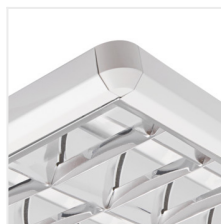

NOTUS PREMIUM

Rastrové prisadené svietidlo

| | | | | | | |
|----------------|-----------|--|-----------------|--|----------|--|
| 220-240 AC | 50 | | IP 20 | | 5+25 | |
| | 1÷2,5 | | 0,5m | | | |

NOTUS PREMIUM 236 NT

| | | | | | |
|----------------------|--------------|--------|----|-----|-------|
| NOTUS PREMIUM 236 NT | 22290 | 2 x 36 | T8 | G13 | biela |
| NOTUS PREMIUM 418 NT | 22291 | 4 x 18 | T8 | G13 | biela |

Kanlux NOTUS sú rastrové svietidlá, ktoré sa vyznačujú jednoduchou a rýchlou montážou. Rastre sú stále veľmi populárne riešenie osvetlenia kancelárskych alebo priemyselných interiérov. Je to vďaka dobrým svetelným parametrom za dobrú cenu, jednoduchej konštrukcii a odolnosti materiálu, z ktorých sú vyrobené.

- reflektor v tvare pol paraboly / lamely rastra v tvare písmena V
- päťce žiariviek zakryté reflektorom
- svietidlá sú prispôsobená pre zavesenie na ocelové lanká
- jednoduchá montáž mriežky pomocou pružiacich háčikov
- rýchlospojka pre pripojení napájania, zjednodušuje a urýchľuje montáž, prášková farba, dvojnásobne lomené strany, zaoblené rohy
- predradník značky TRIDONIC v triede A2
- Materiál korpusu: oceľ
- Materiál reflektora: hliníková zliatina