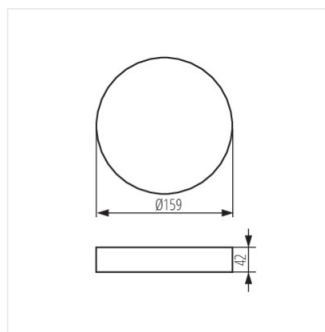

AREL FRAME

Príslušenstvo svietidla typu downlight

AREL FRAME DO 14W W