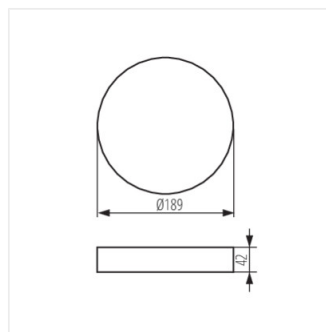

AREL FRAME DO 20W W