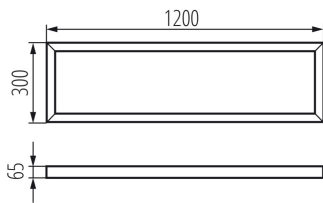

Rámik na stenu

### VŠEOBECNÉ ÚDAJE:

**Farba:** biela

**Miesto montáže:** na zabudovanie na strop

**Dĺžka [mm]:** 1200

**Šírka [mm]:** 300

**Výška [mm]:** 65

### TECHNICKÉ PARAMETRE:

**Materiál:** oceľ