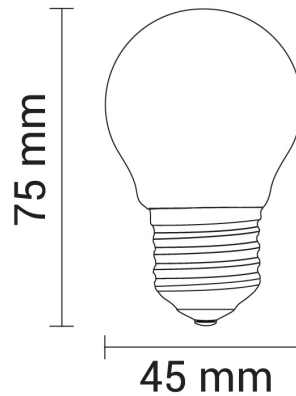

# 4W LED Vintage E27 G45 Birne Glas Warmweiß Dimmbar

# Technische Daten

<b>Artikelnummer</b>	1325
<b>Abstrahlwinkel</b>	360°
<b>Marke</b>	Optonica
<b>Farbcode</b>	827
<b>Lichtfarbe</b>	Warmweiß (WW)
<b>Farbtemperatur</b>	2700K
<b>Dimmbar</b>	Ja
<b>EAN Code</b>	3800156613256
<b>Energieverbrauch</b>	4 kWh/1000h
<b>Energieeffizienz</b>	G
<b>Nennlichtstrom</b>	400lm
<b>Lumen pro Watt</b>	100lm/W
<b>Montagemaß</b>	-
<b>Betriebsspannung</b>	AC220-240V
<b>Einschaltzeit</b>	0.2s
<b>IP-Schutzklasse</b>	20
<b>Lebensdauer Diode</b>	25 000 Stunden
<b>Lichtstromstabilität</b>	70%
<b>Material</b>	Glas
<b>Produktfarbe</b>	Klar
<b>Quecksilberanteil</b>	0g
<b>Schaltzyklen</b>	100 000x
<b>Betriebsfrequenz</b>	50-60Hz
<b>Leistung</b>	4W
<b>Power Factor</b>	0.5
<b>Farbwiedergabewert</b>	80
<b>Produktgröße</b>	Ø 45x72 mm
<b>Betriebstemperatur</b>	-30°C / +50°C
<b>Garantie</b>	2 Jahre
<b>Vergleichsleistung</b>	35W
<b>Produktgewicht</b>	30g