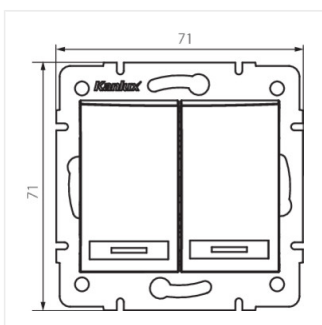

DOMO 01-1023-202 bi