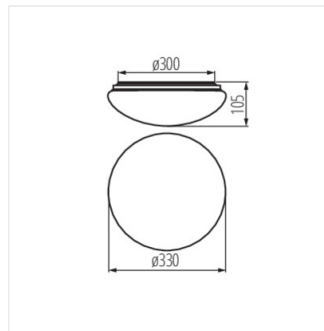

- Materiál korpusu: plast
- Materiál difúzora: PMMA

CORSO LED N 12-NW-SE

CORSO LED N 18-NW-SE

CORSO LED N 24-NW-SE

CORSO LED N SE

Stropné LED svietidlo

CORSO LED N 12-NW-SE

CORSO LED N 18-NW-SE