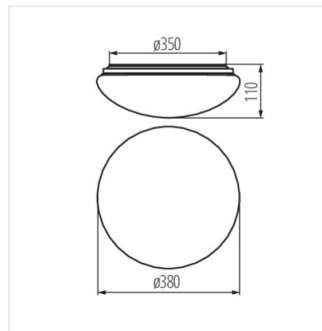

- Materiál korpusu: plast
- Materiál difúzora: PMMA

CORSO LED N 12-NW-SE

CORSO LED N 18-NW-SE

CORSO LED N 24-NW-SE

CORSO LED N SE

Stropné LED svietidlo

CORSO LED N 12-NW-SE

CORSO LED N 18-NW-SE