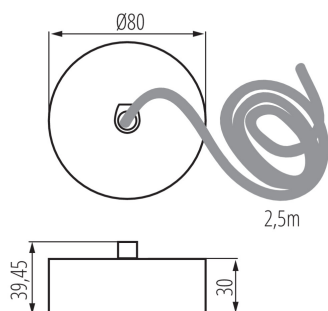

32541 ALIN CORD 1F-B

Príslušenstvo lineárneho svietidla

VŠEOBECNÉ ÚDAJE:

Farba: čierna

Výška [mm]: 39.45

Priemer [mm]: 80