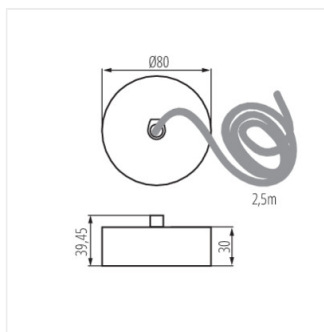

ALIN CORD DALI 1F-SR