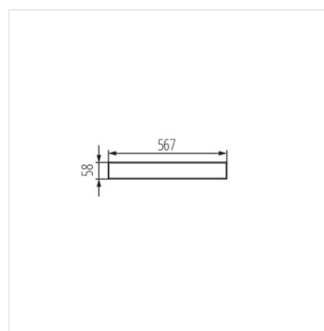

KLOSZ MPR AL 11W/17W