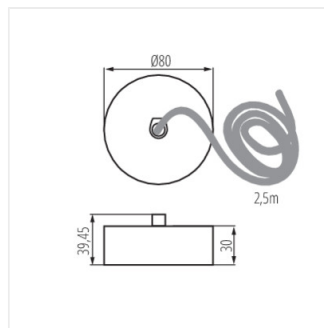

KLOSZ MPR AL 23W/33W

		[mm]	[mm]
KLOSZ MPR AL 23W/33W	25979	1127	58
KLOSZ MPR AL 11W/17W	27109	567	58
ALIN NT GRIP	29557		
ALIN CORD 1F-W	32540		
ALIN CORD 1F-B	32541		
ALIN CORD 1F-SR	32542		
ALIN CORD DALI 1F-W	32543		
ALIN CORD DALI 1F-B	32544		
ALIN CORD DALI 1F-SR	32545		
ALIN CORD 3F-W	32546		
ALIN CORD 3F-B	32547		
ALIN CORD 3F-SR	32548		
ALIN CORD DALI 3F-W	32549		
ALIN CORD DALI 3F-B	32550		
ALIN CORD DALI 3F-SR	32551		

ALIN CORD 1F-SR

ALIN CORD DALI 1F-W

ALIN CORD DALI 1F-B

ALIN CORD DALI 1F-SR

ALIN CORD 3F-W

ALIN CORD 3F-B

ALIN CORD 3F-SR

ALIN CORD DALI 3F-W