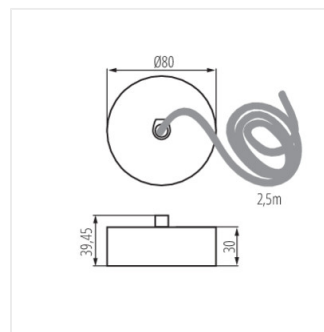

KLOSZ MPR AL 23W/33W

		[mm]	[mm]
KLOSZ MPR AL 23W/33W	25979	1127	58
KLOSZ MPR AL 11W/17W	27109	567	58
ALIN NT GRIP	29557		
ALIN CORD 1F-W	32540		
ALIN CORD 1F-B	32541		
ALIN CORD 1F-SR	32542		
ALIN CORD DALI 1F-W	32543		
ALIN CORD DALI 1F-B	32544		
ALIN CORD DALI 1F-SR	32545		
ALIN CORD 3F-W	32546		
ALIN CORD 3F-B	32547		
ALIN CORD 3F-SR	32548		
ALIN CORD DALI 3F-W	32549		
ALIN CORD DALI 3F-B	32550		
ALIN CORD DALI 3F-SR	32551		

ALIN CORD 1F-SR

ALIN CORD DALI 1F-W

ALIN CORD DALI 1F-B

ALIN CORD DALI 1F-SR

ALIN CORD 3F-W

ALIN CORD 3F-B

ALIN CORD 3F-SR

ALIN CORD DALI 3F-W