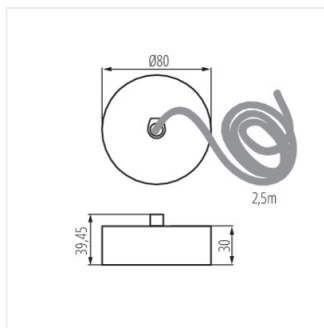

KLOSZ MPR AL 23W/33W

		[mm]	[mm]
KLOSZ MPR AL 23W/33W	25979	1127	58
KLOSZ MPR AL 11W/17W	27109	567	58
ALIN NT GRIP	29557		
ALIN CORD 1F-W	32540		
ALIN CORD 1F-B	32541		
ALIN CORD 1F-SR	32542		
ALIN CORD DALI 1F-W	32543		
ALIN CORD DALI 1F-B	32544		
ALIN CORD DALI 1F-SR	32545		
ALIN CORD 3F-W	32546		
ALIN CORD 3F-B	32547		
ALIN CORD 3F-SR	32548		
ALIN CORD DALI 3F-W	32549		
ALIN CORD DALI 3F-B	32550		
ALIN CORD DALI 3F-SR	32551		

ALIN CORD 1F-SR

ALIN CORD DALI 1F-W

ALIN CORD DALI 1F-B

ALIN CORD DALI 1F-SR

ALIN CORD 3F-W

ALIN CORD 3F-B

ALIN CORD 3F-SR

ALIN CORD DALI 3F-W