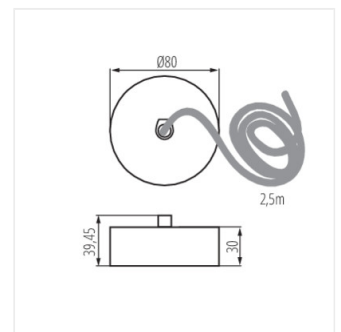

KLOSZ MPR AL 23W/33W

		[mm]	[mm]
KLOSZ MPR AL 23W/33W	25979	1127	58
KLOSZ MPR AL 11W/17W	27109	567	58
ALIN NT GRIP	29557		
ALIN CORD 1F-W	32540		
ALIN CORD 1F-B	32541		
ALIN CORD 1F-SR	32542		
ALIN CORD DALI 1F-W	32543		
ALIN CORD DALI 1F-B	32544		
ALIN CORD DALI 1F-SR	32545		
ALIN CORD 3F-W	32546		
ALIN CORD 3F-B	32547		
ALIN CORD 3F-SR	32548		
ALIN CORD DALI 3F-W	32549		
ALIN CORD DALI 3F-B	32550		
ALIN CORD DALI 3F-SR	32551		

ALIN CORD 1F-SR

ALIN CORD DALI 1F-W

ALIN CORD DALI 1F-B

ALIN CORD DALI 1F-SR

ALIN CORD 3F-W

ALIN CORD 3F-B

ALIN CORD 3F-SR

ALIN CORD DALI 3F-W