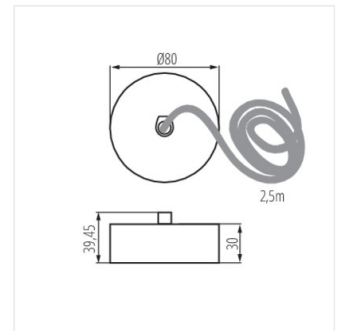

ALIN CORD DALI 1F-B