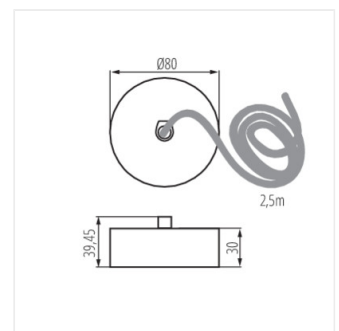

ALIN CORD 1F-W