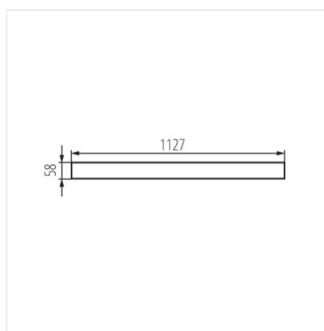

KLOSZ MPR AL 23W/33W