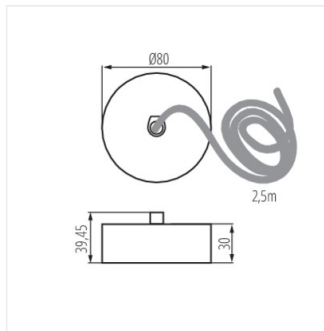

Príslušenstvo lineárneho svetidla

ALIN CORD 1F-B