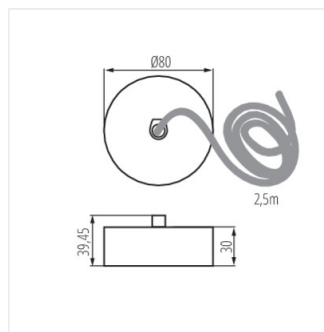

KLOSZ MPR AL 23W/33W

		[mm]	[mm]
KLOSZ MPR AL 23W/33W	25979	1127	58
KLOSZ MPR AL 11W/17W	27109	567	58
ALIN NT GRIP	29557		
ALIN CORD 1F-W	32540		
ALIN CORD 1F-B	32541		
ALIN CORD 1F-SR	32542		
ALIN CORD DALI 1F-W	32543		
ALIN CORD DALI 1F-B	32544		
ALIN CORD DALI 1F-SR	32545		
ALIN CORD 3F-W	32546		
ALIN CORD 3F-B	32547		
ALIN CORD 3F-SR	32548		
ALIN CORD DALI 3F-W	32549		
ALIN CORD DALI 3F-B	32550		
ALIN CORD DALI 3F-SR	32551		

ALIN CORD 1F-SR

ALIN CORD DALI 1F-W

ALIN CORD DALI 1F-B

ALIN CORD DALI 1F-SR

ALIN CORD 3F-W

ALIN CORD 3F-B

ALIN CORD 3F-SR

ALIN CORD DALI 3F-W