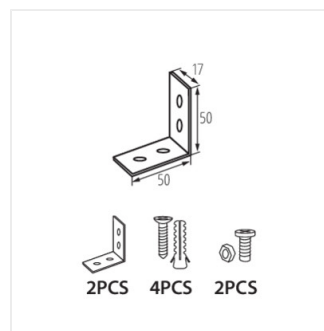

ALIN CORD DALI 1F-B

ALIN CORD DALI 1F-SR

KLOSZ MPR AL 23W/33W

KLOSZ MPR AL 11W/17W

ALIN NT GRIP

ALIN CORD 1F-W

Príslušenstvo lineárneho svetidla

ALIN CORD 1F-B