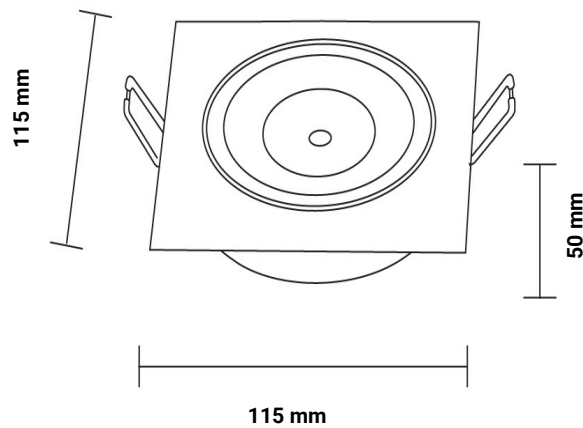

12W LED COB Einbauleuchte Quadratisch Schwenkbar Kaltweiß

Leistung u. Lichtfarbe

Technische Daten

Artikelnummer	3254
Abstrahlwinkel	45°
Marke	Optonica
Farbcode	865
Lichtfarbe	Kaltweiß (KW)
Farbtemperatur	6500K
Dimmbar	Nein
EAN Code	3800156632547
Energieverbrauch	12 kWh/1000h
Energieeffizienz	F
Nennlichtstrom	990 lm
Lumen pro Watt	83lm/W
Montagemaß	Ø 111mm
Betriebsspannung	AC220-240V
Einschaltzeit	0.2s
IP-Schutzklasse	20
Lebensdauer Diode	25 000 Stunden
Lichtstromstabilität	70%
Material	Aluminium
Produktfarbe	Weiß
Quecksilberanteil	Nein
Schaltzyklen	100 000x
Betriebsfrequenz	50-60Hz
Leistung	12W
Power Factor	0.5
Farbwiedergabewert	80
Verpackungsgröße	140x120x70 mm
Produktgröße	115x115x50 mm
Betriebstemperatur	-30°C / +50°C
Garantie	2 Jahre
Vergleichsleistung	72W
Produktgewicht	340 g