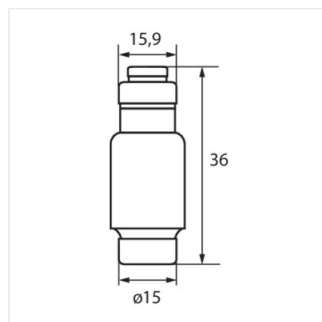

KFL-D02-50