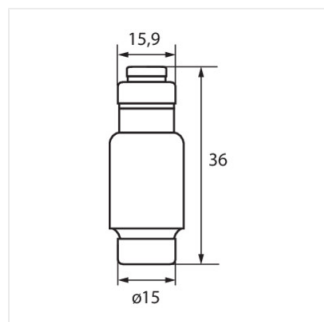

KFL-D02-35