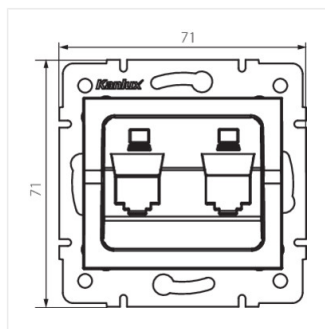

## LOGI 02-1419

---

Adaptér zásuvky RJ45

LOGI 02-1419-042 cm