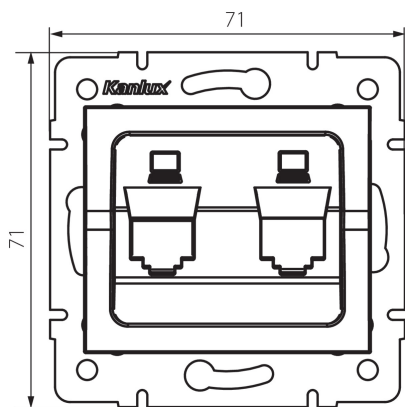

25936 LOGI 02-1419-002 bi

Adaptér zásuvky RJ45

VŠEOBECNÉ ÚDAJE:

Farba: biela

Šírka [mm]: 71

Výška [mm]: 71

Priemer montážnej krabice: 60

TECHNICKÉ PARAMETRE:

Plast: ABS