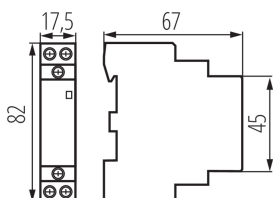

## 23240 KMC-20-20

Modulový stykač, riadiace napätie 230V AC

### VŠEOBECNÉ ÚDAJE:

**Kategória používania:** AC-7A, AC-7B

**Farba:** biela

**Miesto montáže:** na liste TH35

**Miesto používania:** vo vnútri

**Norma:** PN-EN 60947-4-1

**Menovitý prúd I(N) AC-7B/AC-1:** 7A

**Stupeň IP:** 20