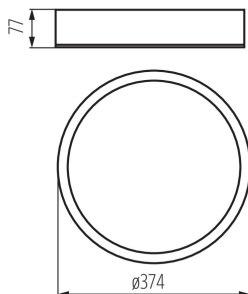

Plafón

Originálne a zároveň štýlové guľaté svietidlo Kanlux JASMIN sa vyznačuje moderným a atraktívnym dizajnom. Teleso plafónu je vyrobené z dreva a saténového skla, čo zaisťuje rovnomerný rozptyl svetla. Klasická kombinácia dreva a skla z nej robí veľmi univerzálne riešenie osvetlenia.

VŠEOBECNÉ ÚDAJE:

Farba: matná biela

Miesto montáže: na zabudovanie na stenu, na zabudovanie na strop

Miesto používania: vo vnútri

Minimálna vzdialenosť od osvetľovaného objektu: 0,5m

Možnosť montáže na bežne horľavých povrchoch: nie

Vymeniteľný zdroj svetla: áno

Výrobok nie je určený na montáž na bežne horľavom povrchu: áno

Výrobok nie je vhodný na zakrytie termoizolačným materiálom: áno

Svetelný zdroj v súprave: nie

Výška [mm]: 77

Priemer [mm]: 375

Typ pripojenia: samosvorná svorkovnica

Rozpätie priemerov používaných vodičov [mm²]: 1÷2,5

Stupeň IP: 20

Plafón