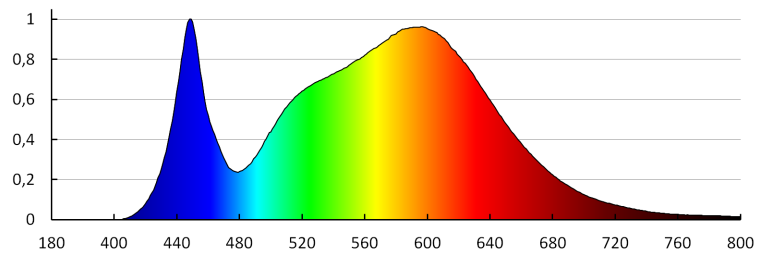

Doba činnosti snímača [sekunda-minúta]: 5-5

Doba nahrievania lampy [s]: ≤1

Doba zapnutia lampy [s]: ≤0,5

Pracovná frekvencia snímača [MHz]: 5800

Nastavenie úrovne intenzity osvetlenia, pri ktorom snímač deteguje pohyb [lx]: 2/10/50/off

Stupeň IP: 54

Dosah čidla [m]: max 4.5

KANLUX S.A. (kat 33345) BENO 24W NW-O-SE GR / LDC (Polar)