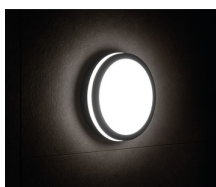

### Stropné LED svietidlo

Svietidlá Kanlux BENO majú jedinečný dizajn a výnimočný svetelný efekt. Boli vytvorené na individuálnu objednávku spoločnosti Kanlux a ich návrhy sme zaregistrovali na patentovom úrade. Kanlux BENO LED majú vysokú odolnosť voči poveternostným podmienkam (stupeň krytia IP54), rýchla a jednoduchá montáž na strop alebo stenu a senzor pohybu s možnosťou regulácie. Kanlux BENO LED je multifunkčné svietidlo, ktoré vzhľadom k dizajnu a jeho technickým aspektom môžeme použiť prakticky na akomkoľvek mieste.

#### VŠEOBECNÉ ÚDAJE:

**Farba:** grafit

**Miesto montáže:** k usadeniu na stene, na zabudovanie na strop

**Miesto používania:** vo vnútri a vonku

**Minimálna vzdialenosť od osvetľovaného objektu:** 0,5m

**Možnosť spolupráce so stmievačom:** ne