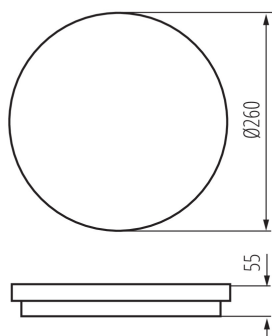

Stropné LED svietidlo

Svietidlá Kanlux BENO majú jedinečný dizajn a výnimočný svetelný efekt. Boli vytvorené na individuálnu objednávku spoločnosti Kanlux a ich návrhy sme zaregistrovali na patentovom úrade. Kanlux BENO LED majú vysokú odolnosť voči poveternostným podmienkam (stupeň krytia IP54), rýchla a jednoduchá montáž na strop alebo stenu a senzor pohybu s možnosťou regulácie. Kanlux BENO LED je multifunkčné svietidlo, ktoré vzhľadom k dizajnu a jeho technickým aspektom môžeme použiť prakticky na akomkoľvek mieste.

VŠEOBECNÉ ÚDAJE:

Farba: grafit

Miesto montáže: k usadeniu na stene, na zabudovanie na strop

Miesto používania: vo vnútri a vonku

Minimálna vzdialenosť od osvetľovaného objektu: 0,5m

Možnosť spolupráce so stmievačom: ne

Wykrywanie ruchu: áno

Vymeniteľný zdroj svetla: ne

Výška [mm]: 55

Priemer [mm]: 260

Nastavenie citlivosti: áno

Integrovaný LED zdroj svetla: áno

TECHNICKÉ PARAMETRE:

Menovité napätie [V]: 220-240 AC

Menovitá frekvencia [Hz]: 50

Maximálny výkon [W]: 24

Trieda ochrany proti zásahu el. prúdom: II

Materiál difúzora: plast

Typ diódy: LED SMD

Svetelný tok [lm]: 1920

Farba svetla: biela

Teplota farby [K]: 4000

Homogénnosť farieb [SDCM]: ≤6

Koeficient podania farieb Ra: ≥80

Životnosť [h]: 20000

Počet cyklov zap./vyp.: ≥20000

Uhol svietenia [°]: 110

Svetelná účinnosť lampy [lm/W]: 80

Rozpätie teploty prostredia, na ktorú môže byť výrobok vystavený [°C]: -15÷35

Materiál korpusu: plast

Typ snímača: mikrovlnný

Typ pripojenia: samosvorná svorkovnica

Rozpätie priemerov používaných vodičov [mm²]: 0,5÷1,5

Súčasťou svietidla sú integrované lampy LED s energetickými triedami: A++,A+,A