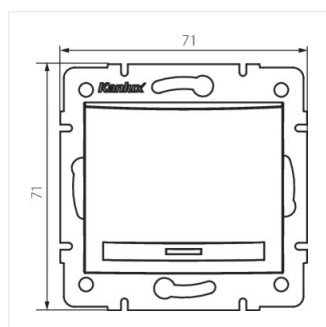

DOMO 01-1000-203 kr