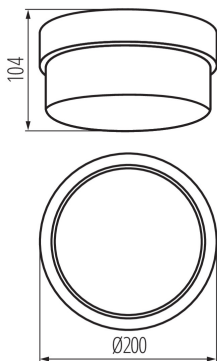

Stropné svietidlo s vymeniteľným svetelným zdrojom

Plafón Kanlux TUNA je riešenie pre schodiská, suterény, podkrovia a ďalšie miestnosti tohto typu. Príslušný stupeň ochrany proti prachu a vlhkosti umožňuje použitie svietidla vo vnútri i vonku budovy.

VŠEOBECNÉ ÚDAJE:

Farba: biela

Miesto montáže: na zabudovanie na stenu, na zabudovanie na strop

Miesto používania: vo vnútri a vonku

Minimálna vzdialenosť od osvetľovaného objektu: 0,5m

Vymeniteľný zdroj svetla: áno

Svetelný zdroj v súprave: nie

Výška [mm]: 104

Priemer [mm]: 200

TECHNICKÉ PARAMETRE:

Menovité napätie [V]: 220-240 AC

Menovitá frekvencia [Hz]: 50/60

Maximálny výkon [W]: max 100

Trieda ochrany proti zásahu el. prúdom: II

Materiál difúzora: sklo

Zdroj svetla: GLS/CFL/LED

Pätica: E27

Rozpätie teploty prostredia, na ktorú môže byť výrobok vystavený [°C]: -10÷35

Svietidlo je vhodné na používanie so zdrojmi svetla s energetickými triedami: A++,A+,A,B,C,D,E

Materiál korpusu: plast

Typ pripojenia: svorkovnica

Rozpätie priemerov používaných vodičov [mm²]: 1-1,5

Stupeň IP: 44