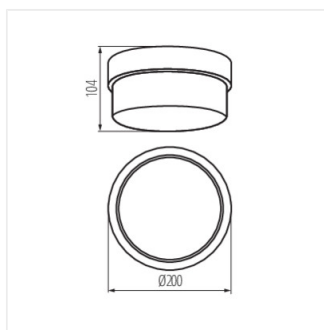

## TUNA

Stropné svietidlo s vymeniteľným svetelným zdrojom

TUNA S1101-W

TUNA MINI N

TUNA S1101

TUNA MINI