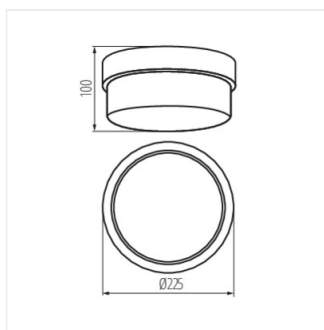

## TUNA

Stropné svietidlo s vymeniteľným svetelným zdrojom

TUNA S1101-W

TUNA MINI N

TUNA S1101

TUNA MINI