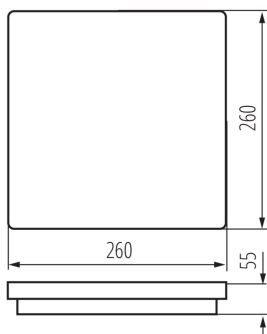

Stropné LED svietidlo

Svietidlá Kanlux BENO majú jedinečný dizajn a výnimočný svetelný efekt. Boli vytvorené na individuálnu objednávku spoločnosti Kanlux a ich návrhy sme zaregistrovali na patentovom úrade. Kanlux BENO LED majú vysokú odolnosť voči poveternostným podmienkam (stupeň krytia IP54), rýchla a jednoduchá montáž na strop alebo stenu a senzor pohybu s možnosťou regulácie. Kanlux BENO LED je multifunkčné svietidlo, ktoré vzhľadom k dizajnu a jeho technickým aspektom môžeme použiť prakticky na akomkoľvek mieste.

VŠEOBECNÉ ÚDAJE:

Farba: grafit

Miesto montáže: k usadeniu na stene, na zabudovanie na strop

Miesto používania: vo vnútri a vonku

Minimálna vzdialenosť od osvetľovaného objektu: 0,5m

Možnosť spolupráce so stmievačom: ne

Wykrywanie ruchu: áno

Vymeniteľný zdroj svetla: ne

Dĺžka [mm]: 260

Šírka [mm]: 260

Výška [mm]: 55

Nastavenie citlivosti: áno

Integrovaný LED zdroj svetla: áno

TECHNICKÉ PARAMETRE:

Menovité napätie [V]: 220-240 AC

Menovitá frekvencia [Hz]: 50

Maximálny výkon [W]: 24

Trieda ochrany proti zásahu el. prúdom: II

Materiál difúzora: plast

Typ diódy: LED SMD

Svetelný tok [lm]: 1920

Farba svetla: biela

Teplota farby [K]: 4000

Homogénnosť farieb [SDCM]: ≤6

Koeficient podania farieb Ra: ≥80

Životnosť [h]: 20000

Počet cyklov zap./vyp.: ≥20000

Uhol svietenia [°]: 110

Svetelná účinnosť lampy [lm/W]: 80

Rozpätie teploty prostredia, na ktorú môže byť výrobok vystavený [°C]: -15÷35

Materiál korpusu: plast

Typ snímača: mikrovlnný

Typ pripojenia: samosvorná svorkovnica

Rozpätie priemerov používaných vodičov [mm²]: 0,5÷1,5

Súčasťou svietidla sú integrované lampy LED s