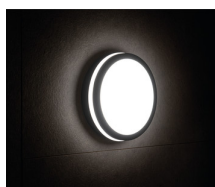

### Stropné LED svietidlo

Svietidlá Kanlux BENO majú jedinečný dizajn a výnimočný svetelný efekt. Boli vytvorené na individuálnu objednávku spoločnosti Kanlux a ich návrhy sme zaregistrovali na patentovom úrade. Kanlux BENO LED majú vysokú odolnosť voči poveternostným podmienkam (stupeň krytia IP54), rýchla a jednoduchá montáž na strop alebo stenu a senzor pohybu s možnosťou regulácie. Kanlux BENO LED je multifunkčné svietidlo, ktoré vzhľadom k dizajnu a jeho technickým aspektom môžeme použiť prakticky na akomkoľvek mieste.

#### VŠEOBECNÉ ÚDAJE:

**Farba:** grafit

**Miesto montáže:** k usadeniu na stene, na zabudovanie na strop

**Miesto používania:** vo vnútri a vonku

**Minimálna vzdialenosť od osvetľovaného objektu:** 0,5m

**Možnosť spolupráce so stmievačom:** ne