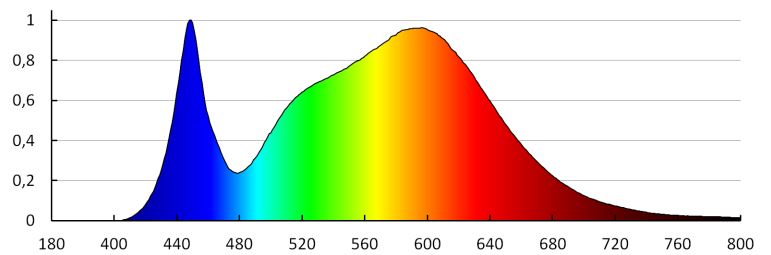

energetickými triedami: A++,A+,A

Doba činnosti snímača [sekunda-minúta]: 5-5

Doba nahrievania lampy [s]: ≤1

Doba zapnutia lampy [s]: ≤0,5

Pracovná frekvencia snímača [MHz]: 5800

Nastavenie úrovne intenzity osvetlenia, pri ktorom snímač deteguje pohyb [lx]: 2/10/50/off

Stupeň IP: 54

Dosah čidla [m]: max 4.5

KANLUX S.A. (kat 33347) BENO 24W NW-L-SE GR / LDC (Polar)