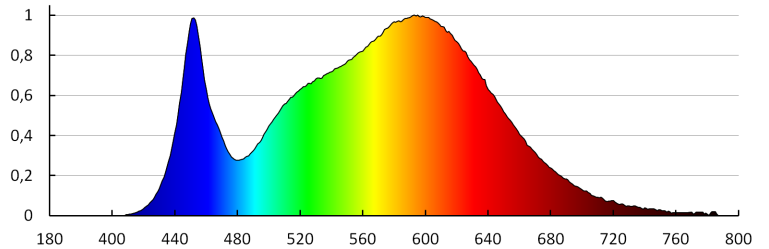

Stupeň IP: 65/20