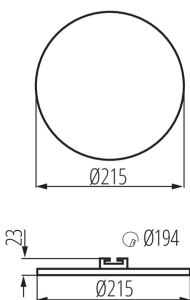

Svietidlo typu downlight

IP
65/20

↓
ultra
SLIM
panel

★
HIGH
quality

Kanlux AREL LED je nová rodina downlightu, ktoré nemajú rámeček. Vďaka vysokému stupňu krytia IP65/20 a jedinečnému, jednoduchému a zároveň prekvapivému dizajnu sa Kanlux AREL LED hodí do každého interiéru. Vďaka unikátnemu dizajnu má panel hrúbku iba 9 mm - najtenší panel na trhu.

VŠEOBECNÉ ÚDAJE:

Farba: biela

Miesto montáže: na zabudovanie do stropu

Miesto používania: vo vnútri

Minimálna vzdialenosť od osvetľovaného objektu: 0,5m

Možnosť spolupráce so stmievačom: nie

Vymeniteľný zdroj svetla: nie

Výrobok nie je vhodný na zakrytie termoizolačným materiálom: áno

Výška [mm]: 23

Priemer [mm]: 215

Montážny otvor [mm]: Ø194

Integrovaný LED zdroj svetla: áno

TECHNICKÉ PARAMETRE:

Menovité napätie [V]: 220-240 AC

Menovitá frekvencia [Hz]: 50

Maximálny výkon [W]: 25

Trieda ochrany proti zásahu el. prúdom: II

Materiál difúzora: PMMA

Typ diódy: LED SMD

Svetelný tok [lm]: 2200

Farba svetla: biela

Teplota farby [K]: 4000

Homogenosť farieb [SDCM]: ≤6

Koeficient podania farieb Ra: ≥80

Životnosť [h]: 15000

Počet cyklov zap./vyp.: ≥30000

Uhol svietenia [°]: 120

Svetelná účinnosť lampy [lm/W]: 88

Rozpätie teploty prostredia, na ktorú môže byť výrobok vystavený [°C]: 5÷25

Materiál korpusu: hliníková zliatina

Typ pripojenia: svorkovnica

Rozpätie priemerov používaných vodičov [mm²]: 0,75-1,5

Súčasťou svietidla sú integrované lampy LED s

energetickými triedami: A++, A+, A

Doba nahrievania lampy [s]: ≤1

Doba zapnutia lampy [s]: ≤0,5