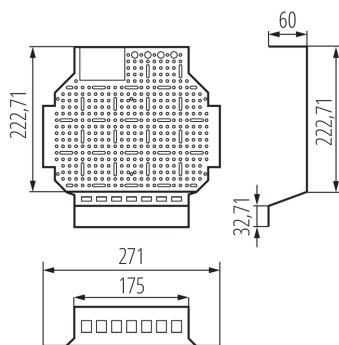

24202 KDB-S/F-24-MP

Dierovaná montážna doska - multimédia

Multimediálne dosky KDB-S/F sú riešením, ktoré umožňuje premeniť elektrické rozvádzače na teletechnické (multimédia). Všetko, čo musíte urobiť, je rozobrať DIN lišty a na ich miesto vložiť multimediálnu dosku. To platí pre dvojradowé rozvádzače KDB pre 12 a 18 modulov (ako vstavaných, tak i prisadených).

VŠEOBECNÉ ÚDAJE:

Dĺžka [mm]: 271

Šírka [mm]: 60

Výška [mm]: 275.97

Rozmery montážneho otvoru [mm]: 4x10 / 4x20 / 4,1 / 9,9 / 15x19,5 (Keystone) / 49,5x69

TECHNICKÉ PARAMETRE:

Materiál: oceľ

Použitie: KDB-S24T [23614], KDB-F24T [23620], KDB-S24P [23625]