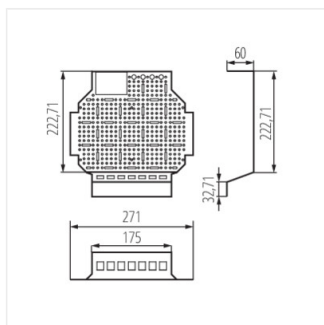

24202 KDB-S/F-24-MP

Dierovaná montážna doska - multimédia

KDB-S/F-24-MP **24202**

Multimediálne dosky KDB-S/F sú riešením, ktoré umožňuje premeniť elektrické rozvádzače na teletechnické (multimédia). Všetko, čo musíte urobiť, je rozobrať DIN lišty a na ich miesto vložiť multimediálnu dosku. To platí pre dvojradové rozvádzače KDB pre 12 a 18 modulov (ako vstavaných, tak i prisadených).

- Materiál: oceľ

KDB-S/F-24-MP