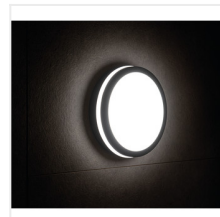

BENO LED

Stropné LED svietidlo

[V] 220-240 AC	[Hz] 50	[°] 110	 ≥20000	(h) 20000	ellipse ≤ 6x MacAdam	Ra 80
SMD			IP 54		[°C] -15 ÷ 35	
	[mm] 0,5 ÷ 1,5	m 0,5m				

BENO 24W NW-O-W

	[W]	[lm]	Tc [K]		SENSOR
BENO 24W NW-O-W	33340	24	2060	4000	biela
BENO 24W NW-O-GR	33341	24	1920	4000	grafit
BENO 24W NW-L-W	33342	24	2060	4000	biela
BENO 24W NW-L-GR	33343	24	1920	4000	grafit
BENO 24W NW-O-SE W	33344	24	2060	4000	biela mikrovlnný
BENO 24W NW-O-SE GR	33345	24	1920	4000	grafit mikrovlnný
BENO 24W NW-L-SE W	33346	24	2060	4000	biela mikrovlnný
BENO 24W NW-L-SE GR	33347	24	1920	4000	grafit mikrovlnný
BENO 24W WW-L-GR	33384	24	1880	3000	grafit
BENO 24W WW-L-W	33385	24	2040	3000	biela
BENO 24W WW-O-GR	33386	24	1880	3000	grafit
BENO 24W WW-O-W	33387	24	2040	3000	biela

Svietidlá Kanlux BENO majú jedinečný dizajn a výnimočný svetelný efekt. Boli vytvorené na individuálnu objednávku spoločnosti Kanlux a ich návrhy sme zaregistrovali na patentovom úrade. Kanlux BENO LED majú vysokú odolnosť voči poveternostným podmienkam (stupeň krytia IP54), rýchla a jednoduchá montáž na strop alebo stenu a senzor pohybu s možnosťou regulácie. Kanlux BENO LED je multifunkčné svietidlo, ktoré vzhľadom k dizajnu a jeho technickým aspektom môžeme použiť prakticky na akomkoľvek mieste.

- Materiál korpusu: plast
- Materiál difúzora: plast

BENO LED

Stropné LED svietidlo

BENO 24W NW-O-W

BENO 24W NW-O-GR

BENO 24W NW-L-W

BENO 24W NW-L-GR

BENO 24W NW-O-SE W

BENO 24W NW-O-SE GR

BENO 24W NW-L-SE W

BENO 24W NW-L-SE GR

BENO LED

Stropné LED svietidlo

BENO 24W WW-L-GR

BENO 24W WW-L-W

BENO 24W WW-O-GR