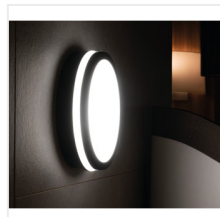

BENO LED

Stropné LED svietidlo

[V] 220-240 AC	[Hz] 50	[°] 110	 ≥20000	(h) 20000	ellipse ≤ 6x MacAdam	Ra 80
SMD			IP 54		[°C] -15 ÷ 35	
	[mm] 0,5 ÷ 1,5	m 0,5m				

BENO 24W NW-O-W

	[W]	[lm]	Tc [K]		SENSOR
BENO 24W NW-O-W	33340	24	2060	4000	biela
BENO 24W NW-O-GR	33341	24	1920	4000	grafit
BENO 24W NW-L-W	33342	24	2060	4000	biela
BENO 24W NW-L-GR	33343	24	1920	4000	grafit
BENO 24W NW-O-SE W	33344	24	2060	4000	biela mikrovlnný
BENO 24W NW-O-SE GR	33345	24	1920	4000	grafit mikrovlnný
BENO 24W NW-L-SE W	33346	24	2060	4000	biela mikrovlnný
BENO 24W NW-L-SE GR	33347	24	1920	4000	grafit mikrovlnný
BENO 24W WW-L-GR	33384	24	1880	3000	grafit
BENO 24W WW-L-W	33385	24	2040	3000	biela
BENO 24W WW-O-GR	33386	24	1880	3000	grafit
BENO 24W WW-O-W	33387	24	2040	3000	biela

Svietidlá Kanlux BENO majú jedinečný dizajn a výnimočný svetelný efekt. Boli vytvorené na individuálnu objednávku spoločnosti Kanlux a ich návrhy sme zaregistrovali na patentovom úrade. Kanlux BENO LED majú vysokú odolnosť voči poveternostným podmienkam (stupeň krytia IP54), rýchla a jednoduchá montáž na strop alebo stenu a senzor pohybu s možnosťou regulácie. Kanlux BENO LED je multifunkčné svietidlo, ktoré vzhľadom k dizajnu a jeho technickým aspektom môžeme použiť prakticky na akomkoľvek mieste.

- Materiál korpusu: plast
- Materiál difúzora: plast

BENO LED

Stropné LED svietidlo

BENO 24W NW-O-W

BENO 24W NW-O-GR

BENO 24W NW-L-W

BENO 24W NW-L-GR

BENO 24W NW-O-SE W

BENO 24W NW-O-SE GR

BENO 24W NW-L-SE W

BENO 24W NW-L-SE GR

BENO LED

Stropné LED svietidlo

BENO 24W WW-L-GR

BENO 24W WW-L-W

BENO 24W WW-O-GR