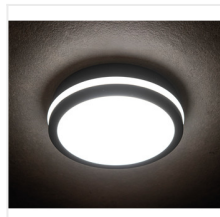

BENO LED

Stropné LED svietidlo

[V] 220-240 AC	[Hz] 50	[°] 110	 ≥20000	(h) 20000	ellipse ≤ 6x MacAdam	Ra 80
SMD			IP 54		[°C] -15 ÷ 35	
	[mm] 0,5 ÷ 1,5	m 0,5m				

BENO 24W NW-O-W

	[W]	[lm]	Tc [K]		SENSOR
BENO 24W NW-O-W	33340	24	2060	4000	biela
BENO 24W NW-O-GR	33341	24	1920	4000	grafit
BENO 24W NW-L-W	33342	24	2060	4000	biela
BENO 24W NW-L-GR	33343	24	1920	4000	grafit
BENO 24W NW-O-SE W	33344	24	2060	4000	biela mikrovlnný
BENO 24W NW-O-SE GR	33345	24	1920	4000	grafit mikrovlnný
BENO 24W NW-L-SE W	33346	24	2060	4000	biela mikrovlnný
BENO 24W NW-L-SE GR	33347	24	1920	4000	grafit mikrovlnný
BENO 24W WW-L-GR	33384	24	1880	3000	grafit
BENO 24W WW-L-W	33385	24	2040	3000	biela
BENO 24W WW-O-GR	33386	24	1880	3000	grafit
BENO 24W WW-O-W	33387	24	2040	3000	biela

Svietidlá Kanlux BENO majú jedinečný dizajn a výnimočný svetelný efekt. Boli vytvorené na individuálnu objednávku spoločnosti Kanlux a ich návrhy sme zaregistrovali na patentovom úrade. Kanlux BENO LED majú vysokú odolnosť voči poveternostným podmienkam (stupeň krytia IP54), rýchla a jednoduchá montáž na strop alebo stenu a senzor pohybu s možnosťou regulácie. Kanlux BENO LED je multifunkčné svietidlo, ktoré vzhľadom k dizajnu a jeho technickým aspektom môžeme použiť prakticky na akomkoľvek mieste.

- Materiál korpusu: plast
- Materiál difúzora: plast

BENO LED

Stropné LED svietidlo

BENO 24W NW-O-W

BENO 24W NW-O-GR

BENO 24W NW-L-W

BENO 24W NW-L-GR

BENO 24W NW-O-SE W

BENO 24W NW-O-SE GR

BENO 24W NW-L-SE W

BENO 24W NW-L-SE GR

BENO LED

Stropné LED svietidlo

BENO 24W WW-L-GR

BENO 24W WW-L-W

BENO 24W WW-O-GR