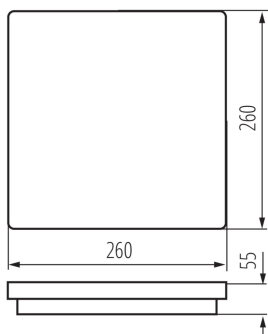

Stropné LED svietidlo

Svietidlá Kanlux BENO majú jedinečný dizajn a výnimočný svetelný efekt. Boli vytvorené na individuálnu objednávku spoločnosti Kanlux a ich návrhy sme zaregistrovali na patentovom úrade. Kanlux BENO LED majú vysokú odolnosť voči poveternostným podmienkam (stupeň krytia IP54), rýchla a jednoduchá montáž na strop alebo stenu a senzor pohybu s možnosťou regulácie. Kanlux BENO LED je multifunkčné svietidlo, ktoré vzhľadom k dizajnu a jeho technickým aspektom môžeme použiť prakticky na akomkoľvek mieste.

VŠEOBECNÉ ÚDAJE:

Farba: biela

Miesto montáže: k usadeniu na stene, na zabudovanie na strop

Miesto používania: vo vnútri a vonku

Minimálna vzdialenosť od osvetľovaného objektu: 0,5m

Možnosť spolupráce so stmievačom: ne

Wykrywanie ruchu: áno

Vymeniteľný zdroj svetla: ne

Dĺžka [mm]: 260

Šírka [mm]: 260

Výška [mm]: 55

Nastavenie citlivosti: áno

Integrovaný LED zdroj svetla: áno

TECHNICKÉ PARAMETRE:

Menovité napätie [V]: 220-240 AC

Menovitá frekvencia [Hz]: 50

Maximálny výkon [W]: 24

Trieda ochrany proti zásahu el. prúdom: II

Materiál difúzora: plast

Typ diódy: LED SMD

Svetelný tok [lm]: 2060

Farba svetla: biela

Teplota farby [K]: 4000

Homogénnosť farieb [SDCM]: ≤6

Koeficient podania farieb Ra: ≥80

Životnosť [h]: 20000

Počet cyklov zap./vyp.: ≥20000

Uhol svietenia [°]: 110

Svetelná účinnosť lampy [lm/W]: 86

Rozpätie teploty prostredia, na ktorú môže byť výrobok vystavený [°C]: -15÷35

Materiál korpusu: plast

Typ snímača: mikrovlnný

Typ pripojenia: samosvorná svorkovnica

Rozpätie priemerov používaných vodičov [mm²]: 0,5÷1,5

Súčasťou svietidla sú integrované lampy LED s