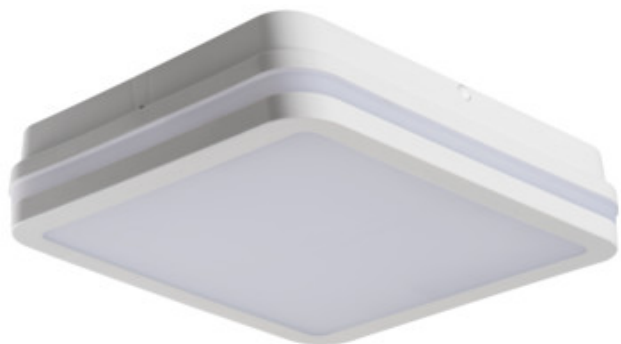

Stropné LED svietidlo

Svietidlá Kanlux BENO majú jedinečný dizajn a výnimočný svetelný efekt. Boli vytvorené na individuálnu objednávku spoločnosti Kanlux a ich návrhy sme zaregistrovali na patentovom úrade. Kanlux BENO LED majú vysokú odolnosť voči poveternostným podmienkam (stupeň krytia IP54), rýchla a jednoduchá montáž na strop alebo stenu a senzor pohybu s možnosťou regulácie. Kanlux BENO LED je multifunkčné svietidlo, ktoré vzhľadom k dizajnu a jeho technickým aspektom môžeme použiť prakticky na akomkoľvek mieste.

VŠEOBECNÉ ÚDAJE:

Farba: biela

Miesto montáže: k usadeniu na stene, na zabudovanie na strop

Miesto používania: vo vnútri a vonku

Minimálna vzdialenosť od osvetľovaného objektu: 0,5m

Možnosť spolupráce so stmievačom: ne

Wykrywanie ruchu: áno

Vymeniteľný zdroj svetla: ne

Dĺžka [mm]: 260

Šírka [mm]: 260

Výška [mm]: 55

Nastavenie citlivosti: áno

Integrovaný LED zdroj svetla: áno

TECHNICKÉ PARAMETRE:

Materiál korpusu: plast

Typ snímača: mikrovlnný

Typ pripojenia: samosvorná svorkovnica

Rozpätie priemerov používaných vodičov [mm²]: 0,5÷1,5

Súčasťou svietidla sú integrované lampy LED s

33346 BENO 24W NW-L-SE W