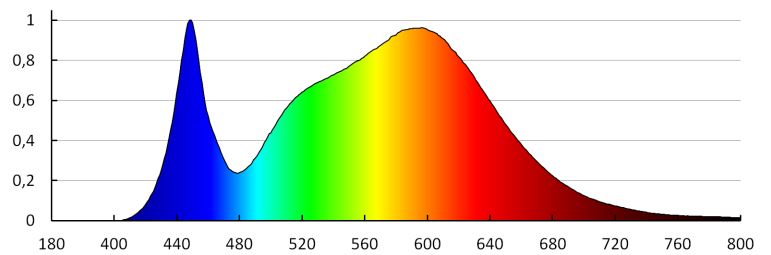

energetickými triedami: A++,A+,A

Doba činnosti snímača [sekunda-minúta]: 5-5

Doba nahrievania lampy [s]: ≤1

Doba zapnutia lampy [s]: ≤0,5

Pracovná frekvencia snímača [MHz]: 5800

Nastavenie úrovne intenzity osvetlenia, pri ktorom snímač deteguje pohyb [lx]: 2/10/50/off

Stupeň IP: 54

Dosah čidla [m]: max 4.5

KANLUX S.A. (kat 33346) BENO 24W NW-L-SE W / LDC (Polar)