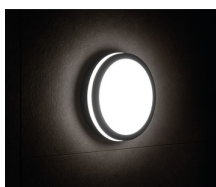

Stropné LED svietidlo

Svietidlá Kanlux BENO majú jedinečný dizajn a výnimočný svetelný efekt. Boli vytvorené na individuálnu objednávku spoločnosti Kanlux a ich návrhy sme zaregistrovali na patentovom úrade. Kanlux BENO LED majú vysokú odolnosť voči poveternostným podmienkam (stupeň krytia IP54), rýchla a jednoduchá montáž na strop alebo stenu a senzor pohybu s možnosťou regulácie. Kanlux BENO LED je multifunkčné svietidlo, ktoré vzhľadom k dizajnu a jeho technickým aspektom môžeme použiť prakticky na akomkoľvek mieste.

VŠEOBECNÉ ÚDAJE:

Farba: biela

Miesto montáže: k usadeniu na stene, na zabudovanie na strop

Miesto používania: vo vnútri a vonku

Minimálna vzdialenosť od osvetľovaného objektu: 0,5m

Možnosť spolupráce so stmievačom: ne