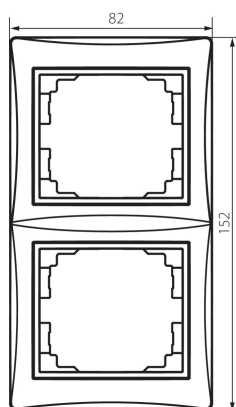

24767 DOMO 01-1520-002 bi

Vertikálny dvojnásobný rámček

VŠEOBECNÉ ÚDAJE:

Farba: biela

Šírka [mm]: 81

Výška [mm]: 152

TECHNICKÉ PARAMETRE:

Materiál: PC

Plast: PC