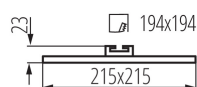

Materiál korpusu: hliníková zliatina

Typ pripojenia: svorkovnica

Rozpätie priemerov používaných vodičov [mm²]: 0,75-1,5

Súčasťou svietidla sú integrované lampy LED s energetickými triedami: A++,A+,A

Doba nahrievania lampy [s]: ≤1