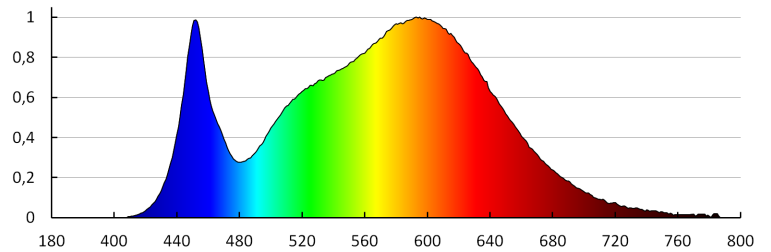

Doba zapnutia lampy [s]: $\leq 0,5$
Stupeň IP: 65/20

KANLUX S.A. (kat 29598) AREL LED DL 25W-NW / LDC (Polar)