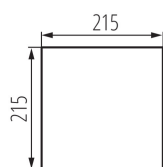

Svietidlo typu downlight

IP
65/20

ultra
SLIM
panel

HIGH
quality

Kanlux AREL LED je nová rodina downlightu, ktoré nemajú rámeček. Vďaka vysokému stupňu krytia IP65/20 a jedinečnému, jednoduchému a zároveň prekvapivému dizajnu sa Kanlux AREL LED hodí do každého interiéru. Vďaka unikátnemu dizajnu má panel hrúbku iba 9 mm - najtenší panel na trhu.

VŠEOBECNÉ ÚDAJE:

Farba: biela

Miesto montáže: na zabudovanie do stropu

Miesto používania: vo vnútri

Minimálna vzdialenosť od osvetľovaného objektu: 0,5m

Možnosť spolupráce so stmievačom: nie

Vymeniteľný zdroj svetla: nie

Výrobok nie je vhodný na zakrytie termoizolačným materiálom: áno

Dĺžka [mm]: 215

Šírka [mm]: 215

Výška [mm]: 23

Montážny otvor [mm]: 194x194

Integrovaný LED zdroj svetla: áno

TECHNICKÉ PARAMETRE:

Menovité napätie [V]: 220-240 AC

Menovitá frekvencia [Hz]: 50

Maximálny výkon [W]: 25

Trieda ochrany proti zásahu el. prúdom: II

Materiál difúzora: PMMA

Typ diódy: LED SMD

Svetelný tok [lm]: 2200

Farba svetla: biela

Teplota farby [K]: 4000

Homogénnosť farieb [SDCM]: ≤6

Koeficient podania farieb Ra: ≥80

Životnosť [h]: 15000

Počet cyklov zap./vyp.: ≥30000

Uhol svietenia [°]: 120

Svetelná účinnosť lampy [lm/W]: 88

Rozpätie teploty prostredia, na ktorú môže byť výrobok vystavený [°C]: 5÷25

Materiál korpusu: hliníková zliatina

Typ pripojenia: svorkovnica

Rozpätie priemerov používaných vodičov [mm²]: 0,75-1,5

Súčasťou svietidla sú integrované lampy LED s energetickými triedami: A++,A+,A

Doba nahrievania lampy [s]: ≤1