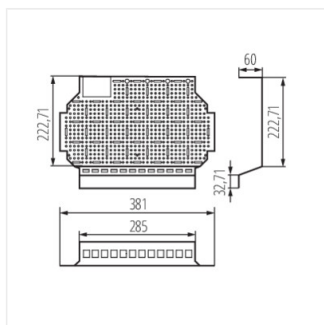

## 24203 KDB-S/F-36-MP

Dierovaná montážna doska - multimédia

KDB-S/F-36-MP **24203**

Multimediálne dosky KDB-S/F sú riešením, ktoré umožňuje premeniť elektrické rozvádzače na teletechnické (multimediá). Všetko, čo musíte urobiť, je rozobrať DIN lišty a na ich miesto vložiť multimediálnu dosku. To platí pre dvojradové rozvádzače KDB pre 12 a 18 modulov (ako vstavaných, tak i prisadených).

- Materiál: oceľ

KDB-S/F-36-MP