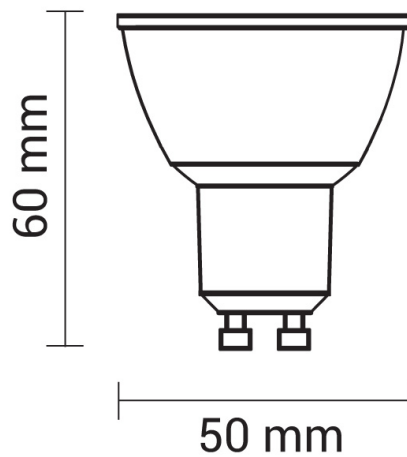

# 6W LED COB GU10

## Spot Kaltweiß

# Technische Daten

<b>Artikelnummer</b>	1963
<b>Abstrahlwinkel</b>	50°
<b>Marke</b>	Optonica
<b>Farbcode</b>	860
<b>Lichtfarbe</b>	Kaltweiß (KW)
<b>Farbtemperatur</b>	6000K
<b>Dimmbar</b>	Ja
<b>EAN Code</b>	3800156619630
<b>Energieverbrauch</b>	6 kWh/1000h
<b>Energieeffizienz</b>	F
<b>Nennlichtstrom</b>	480 lm
<b>Lumen pro Watt</b>	80lm/W
<b>Montagemaß</b>	Ø -
<b>Betriebsspannung</b>	AC220-240V
<b>Einschaltzeit</b>	0.2s
<b>IP-Schutzklasse</b>	20
<b>Lebensdauer Diode</b>	25 000 Stunden
<b>Lichtstromstabilität</b>	70%
<b>Material</b>	Aluminium
<b>Produktfarbe</b>	Weiß
<b>Quecksilberanteil</b>	Nein
<b>Schaltzyklen</b>	100 000x
<b>Betriebsfrequenz</b>	50-60Hz
<b>Leistung</b>	6W
<b>Power Factor</b>	0.5
<b>Farbwiedergabewert</b>	80
<b>Verpackungsgröße</b>	70x50x50mm
<b>Produktgröße</b>	Ø 50x60mm
<b>Betriebstemperatur</b>	-30°C / +50°C
<b>Garantie</b>	2 Jahre
<b>Vergleichsleistung</b>	40W
<b>Produktgewicht</b>	53g