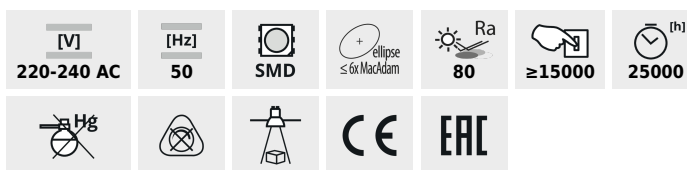

ES-111 LED

Svetelný zdroj LED

ES-111 LED SL/WW/W

ES-111 LED SL/WW/W	22970	11	66	730	2700	40	GU10	biela	G
ES-111 LED SL/WW/SR	22972	11	66	730	2700	40	GU10	strieborná	G
ES-111 LED SL/NW/SR	22978	11	66	730	4000	40	GU10	strieborná	G

Kanlux ES-111 LED je ledková verzia halogénových zdrojov, avšak ich dizajn sa odchyľuje od klasického vzhľadu halogénov. Kanlux ES-111 LED sa vyznačuje dlhou životnosťou a nízkou spotrebou energie. Zdroj doporučujeme všade tam, kde je viditeľný vďaka svojim dekoračným vlastnostiam. Charakteristickým znakom týchto zdrojov je použitie značkových diód EPISTAR, ktoré zaručujú najvyššiu kvalitu svetla.