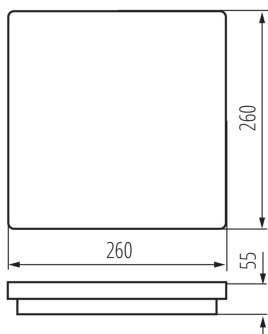

Stropné LED svietidlo

Svietidlá Kanlux BENO majú jedinečný dizajn a výnimočný svetelný efekt. Boli vytvorené na individuálnu objednávku spoločnosti Kanlux a ich návrhy sme zaregistrovali na patentovom úrade. Kanlux BENO LED majú vysokú odolnosť voči poveternostným podmienkam (stupeň krytia IP54), rýchla a jednoduchá montáž na strop alebo stenu a senzor pohybu s možnosťou regulácie. Kanlux BENO LED je multifunkčné svietidlo, ktoré vzhľadom k dizajnu a jeho technickým aspektom môžeme použiť prakticky na akomkoľvek mieste.

VŠEOBECNÉ ÚDAJE:

Farba: grafit

Miesto montáže: k usadeniu na stene, na zabudovanie na strop

Miesto používania: vo vnútri a vonku

Minimálna vzdialenosť od osvetľovaného objektu: 0,5m

Možnosť spolupráce so stmievačom: ne

Vymeniteľný zdroj svetla: ne

Dĺžka [mm]: 260

Šírka [mm]: 260

Výška [mm]: 55

Integrovaný LED zdroj svetla: áno

TECHNICKÉ PARAMETRE:

Menovité napätie [V]: 220-240 AC

Menovitá frekvencia [Hz]: 50

Maximálny výkon [W]: 24

Trieda ochrany proti zásahu el. prúdom: II

Materiál difúzora: plast

Typ diódy: LED SMD

Svetelný tok [lm]: 1920

Farba svetla: biela

Teplota farby [K]: 4000

Homogénnosť farieb [SDCM]: ≤ 6

Koeficient podania farieb Ra: ≥ 80

Životnosť [h]: 20000

Počet cyklov zap./vyp.: ≥ 20000

Uhol svietenia [°]: 110

Svetelná účinnosť lampy [lm/W]: 80

Rozpätie teploty prostredia, na ktorú môže byť výrobok vystavený [°C]: $-15 \div 35$

Materiál korpusu: plast

Typ pripojenia: samosvorná svorkovnica

Rozpätie priemerov používaných vodičov [mm²]: $0,5 \div 1,5$

Súčasťou svietidla sú integrované lampy LED s energetickými triedami: A++, A+, A

Doba nahrievania lampy [s]: ≤ 1

Doba zapnutia lampy [s]: $\leq 0,5$