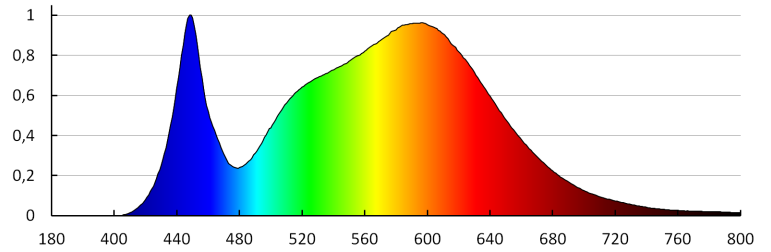

Stupeň IP: 54

KANLUX S.A. (kat 33343) BENO 24W NW-L-GR / LDC (Polar)