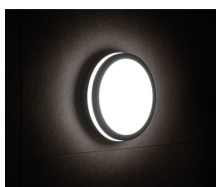

Stropné LED svietidlo

Svietidlá Kanlux BENO majú jedinečný dizajn a výnimočný svetelný efekt. Boli vytvorené na individuálnu objednávku spoločnosti Kanlux a ich návrhy sme zaregistrovali na patentovom úrade. Kanlux BENO LED majú vysokú odolnosť voči poveternostným podmienkam (stupeň krytia IP54), rýchla a jednoduchá montáž na strop alebo stenu a senzor pohybu s možnosťou regulácie. Kanlux BENO LED je multifunkčné svietidlo, ktoré vzhľadom k dizajnu a jeho technickým aspektom môžeme použiť prakticky na akomkoľvek mieste.

VŠEOBECNÉ ÚDAJE:

Farba: grafit

Miesto montáže: k usadeniu na stene, na zabudovanie na strop

Miesto používania: vo vnútri a vonku

Minimálna vzdialenosť od osvetľovaného objektu: 0,5m

Možnosť spolupráce so stmievačom: ne

Maximálny výkon [W]: 24

Trieda ochrany proti zásahu el. prúdom: II

Materiál difúzora: plast

Typ diódy: LED SMD

Svetelný tok [lm]: 1920

Farba svetla: biela

Teplota farby [K]: 4000

Homogénnosť farieb [SDCM]: ≤ 6

Materiál korpusu: plast

Typ pripojenia: samosvorná svorkovnica

Rozpätie priemerov používaných vodičov [mm²]: $0,5 \div 1,5$

Súčasťou svietidla sú integrované lampy LED s energetickými triedami: A++, A+, A