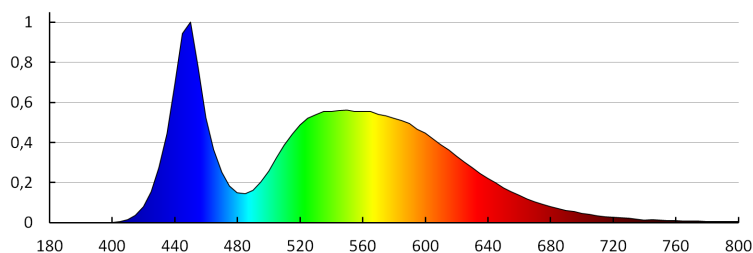

TECHNICKÉ PARAMETRE:

Menovité napätie [V]: 12 DC

Menovitý výkon [W]: 1m = 4,8

Trieda ochrany proti zásahu el. prúdom: III

Typ diódy: LED SMD

Svetelný tok [lm]: 1m = 500

Farba svetla: studená biela

Teplota farby [K]: 6500

Homogénnosť farieb [SDCM]: ≤6

Koeficient podania farieb Ra: ≥80

Menovitá životnosť lampy [h]: 15000

Počet cyklov zap./vyp.: ≥10000

Rozpätie teploty prostredia, na ktorú môže byť výrobok vystavený [°C]: 5÷25

Typ pripojenia: voľné konce káblov

Súčasťou svietidla sú integrované lampy LED s energetickými triedami: A++,A+,A

Stupeň IP: 00