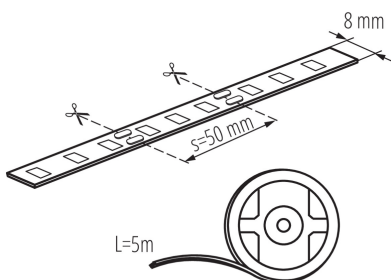

LED pásik

Kanlux LEDS-B sú moderné dekoračné pásiky. Ideálne pre domáce použitie, kde môžu vytvoriť jedinečné aranžmá obmedzené iba našou predstavivosťou. Vyznačujú sa vysokou elasticitou, dobrou priľnavosťou a vysokou životnosťou. V závislosti na mieste, ktoré chceme dosvetliť alebo zdôrazniť, môžeme zvoliť farbu svetla, ktorá vyhovuje nášmu vkusu.

VŠEOBECNÉ ÚDAJE:

Miesto používania: vo vnútri

Minimálna vzdialenosť od osvetľovaného objektu: 0,1m

Dĺžka [mm]: 5000

Šírka [mm]: 8

TECHNICKÉ PARAMETRE:

Menovité napätie [V]: 12 DC

Menovitý výkon [W]: 1m = 4,8

Trieda ochrany proti zásahu el. prúdom: III

Typ diódy: LED SMD

Svetelný tok [lm]: 1m = 500

Farba svetla: studená biela

Teplota farby [K]: 6500

Homogénnosť farieb [SDCM]: ≤6

Koeficient podania farieb Ra: ≥80

Menovitá životnosť lampy [h]: 15000

Počet cyklov zap./vyp.: ≥10000

Rozpätie teploty prostredia, na ktorú môže byť výrobok vystavený [°C]: 5÷25

Typ pripojenia: voľné konce káblov

Súčasťou svietidla sú integrované lampy LED s energetickými triedami: A++,A+,A

Stupeň IP: 00