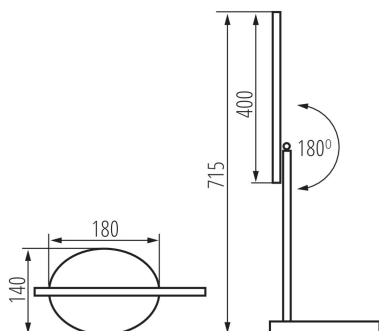

Kancelárska stolná LED lampa

Kancelarska lampička Kanlux REXAR je minimalisticky, elegantný dizajn s mnohými funkciami. Môžeme ľubovoľne regulovať farbu svetla a jeho intenzitu, a taktiež využívať USB port, aby ste mohli dobiť mobilné zariadenie. Po práci nebude zložená lampa zaberať veľa miesta a bude plniť funkciu minimalistickej ozdoby.

VŠEOBECNÉ ÚDAJE:

Farba: čierna

Miesto montáže: na zemi

Miesto používania: vo vnútri

Minimálna vzdialenosť od osvetľovaného objektu: 0,1m

Možnosť stmievania výhradne pomocou integrovaného elektronického obvodu: áno

Spínač: áno

Vymeniteľný zdroj svetla: nie

Dĺžka [mm]: 180

Šírka [mm]: 140

Výška MAX [mm]: 715

Dĺžka kábla [m]: 1.8

Integrovaný LED zdroj svetla: áno

TECHNICKÉ PARAMETRE:

Menovité napätie [V]: 220-240 AC

Menovitá frekvencia [Hz]: 50

Maximálny výkon [W]: max 7

Trieda ochrany proti zásahu el. prúdom: II

Typ diódy: LED SMD

Svetelný tok [lm]: max 400

Farba svetla: teplá biela, biela, studená biela

Teplota farby [K]: 3000/4000/6500

Homogénnosť farieb [SDCM]: ≤6

Koeficient podania farieb Ra: ≥80

Životnosť [h]: 25000

Počet cyklov zap./vyp.: ≥15000

Uhol svietenia [°]: 100

Materiál korpusu: hliníková zliatina, plast

Typ pripojenia: kábel ukončený zástrčkou

Súčasťou svietidla sú integrované lampy LED s energetickými triedami: A++,A+,A

Doba nahrievania lampy [s]: ≤1

Doba zapnutia lampy [s]: ≤0,5

Pohyblivé svietidlo s vertikálnym rozpätím [°]: 180

Stupeň IP: 20