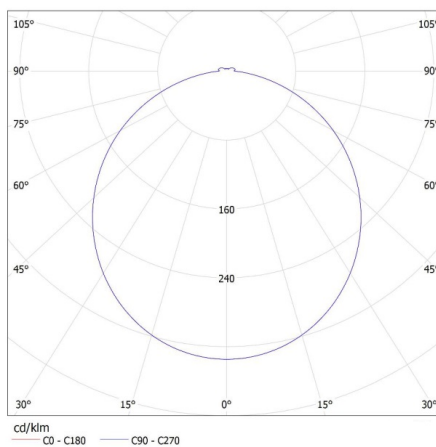

KANLUX S.A. (kat 26770) AVAR 6060 40W-NW / Krzywa rozsyłu światła (biegunowo)

PRÍSLUŠENSTVO:

28512 AVAR DALI SET 40W

Stmievateľný transformátor DALI pre svietidla AVAR 40W.