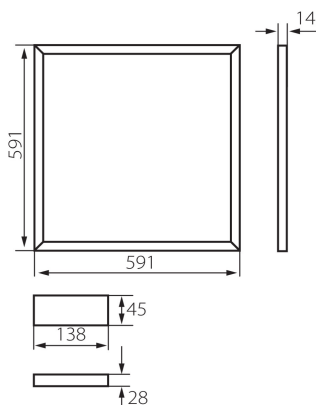

Rámik LED

LED panely sú veľmi obľúbeným svetelným prvkom v kancelárskych interiéroch. Do veľkej miery nahradili rastrové svietidlá z dôvodu ich trvanlivosti, energetickej účinnosti a estetiky. Kanlux AVAR LED je nový smer LED panelov, ktorý sa vyznačuje nie len modernou technológiou, ale tiež tvarom vo forme rámiku, ktorý poskytuje silné a efektívne svetlo.

VŠEOBECNÉ ÚDAJE:

Farba: biela

Miesto montáže: na zabudovanie do stropu

Miesto používania: vo vnútri

Minimálna vzdialenosť od osvetľovaného objektu: 0,5m

Možnosť spolupráce so stmievačom: nie

Vymeniteľný zdroj svetla: nie

Výrobok nie je vhodný na zakrytie termoizolačným materiálom: áno

Zdroj v súprave: áno

Dĺžka [mm]: 591

Šírka [mm]: 591

Výška [mm]: 14

Integrovaný LED zdroj svetla: áno

TECHNICKÉ PARAMETRE:

Menovité napätie [V]: 220-240 AC

Menovitá frekvencia [Hz]: 50/60

Maximálny výkon [W]: 40

Trieda ochrany proti zásahu el. prúdom: II

Materiál difúzora: plast

Typ diódy: LED SMD

Svetelný tok [lm]: 3600

Farba svetla: biela

Teplota farby [K]: 4000

Homogénnosť farieb [SDCM]: ≤6

Koeficient podania farieb Ra: ≥80

Životnosť [h]: 25000

Počet cyklov zap./vyp.: ≥15000

Uhol svietenia [°]: 110

Svetelná účinnosť lampy [lm/W]: 90

Rozpätie teploty prostredia, na ktorú môže byť výrobok vystavený [°C]: 5÷25

Typ difúzora: opálový

Materiál korpusu: hliníková zliatina

Materiál panela/rámika: plast

Typ pripojenia: svorkovnica

Rozpätie priemerov používaných vodičov [mm²]: 0,75