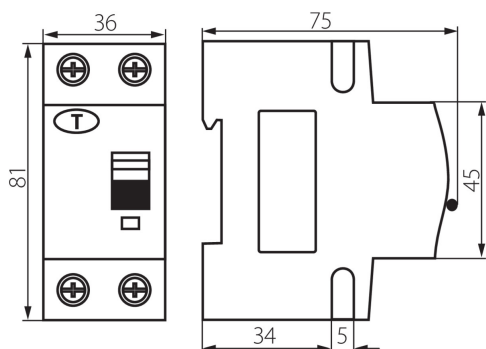

23219 KRO6-2/B20/30

Istič, s nadprúdovým modulom, 6kA, 2P

VŠEOBECNÉ ÚDAJE:

Farba: biela

Miesto montáže: na liste TH35

Dĺžka [mm]: 75

Šírka [mm]: 35

Výška [mm]: 81

Typ prúdového chrániča: AC

Charakteristika spúšťania: B

Trieda obmedzení energie: 3

Počet modulov: 2

Menovitý diferenciálny prúd [mA]: 30

Menovitý skratový prúd [A]: 6000

Stupeň IP: 20

Počet pólov: 2