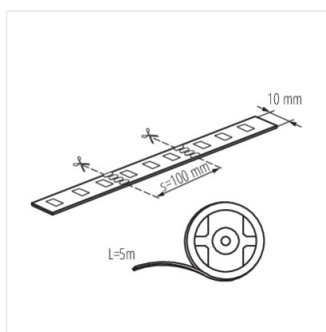

LEDS-B 7,2 W-M PI00 RGB;
IP65RGB; IP54RGB