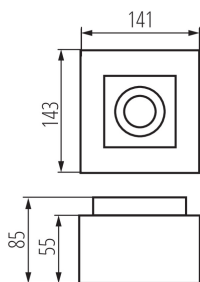

Stropné bodové svetidlo

MODERN
design

HIGH
quality
finish

Kanlux STOBI je rada stropných svetidiel s výmenným zdrojom svetla. Sú vyrobené z hliníkov s možnosťou plnej regulácie uhlu dopadu svetla. Vďaka kvalitnému prevedeniu (matný, pieskovaný povrch) a jednoduchému dizajnu sú svetidlá ideálne pre vybavenie bytových domov, kancelárií a apartmánov.

VŠEOBECNÉ ÚDAJE:

Farba: biela

Miesto montáže: na zabudovanie na strop

Miesto používania: vo vnútri

Minimálna vzdialenosť od osvetľovaného objektu: 0,5m

Vymeniteľný zdroj svetla: áno

Výrobok nie je vhodný na zakrytie termoizolačným materiálom: áno

Svetelný zdroj v súprave: nie

Dĺžka [mm]: 141

Šírka [mm]: 143

Výška [mm]: 85

TECHNICKÉ PARAMETRE:

Menovité napätie [V]: 220-240 AC

Menovitá frekvencia [Hz]: 50/60

Maximálny výkon [W]: max 25

Trieda ochrany proti zásahu el. prúdom: I

Zdroj svetla: PAR16

Pätica: GU10

Rozpätie teploty prostredia, na ktorú môže byť výrobok vystavený [°C]: 5÷25

Svetidlo je vhodné na používanie so zdrojmi svetla s energetickými triedami: A++, A+, A, B, C, D, E

Materiál korpusu: hliníková zliatina

Typ pripojenia: skrutková svorkovnica

Rozpätie priemerov používaných vodičov [mm²]: 1÷2,5

Nastavenie uhlov svetidla: v dvoch osiach

Nastavenie uhlov svetidla [°]: 65/45

Stupeň IP: 20