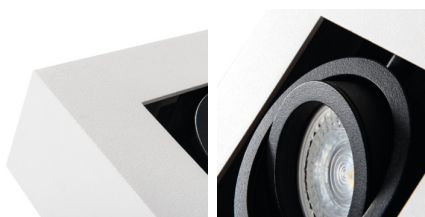

Stropné bodové svetidlo

MODERN
design

HIGH
quality
finish

Kanlux STOBI je rada stropných svetidiel s výmenným zdrojom svetla. Sú vyrobené z hliníkov s možnosťou plnej regulácie uhlu dopadu svetla. Vďaka kvalitnému prevedeniu (matný, pieskovaný povrch) a jednoduchému dizajnu sú svetidlá ideálne pre vybavenie bytových domov, kancelárií a apartmánov.

VŠEOBECNÉ ÚDAJE:

Farba: biela

Miesto montáže: na zabudovanie na strop

Miesto používania: vo vnútri

Minimálna vzdialenosť od osvetľovaného objektu: 0,5m

Vymeniteľný zdroj svetla: áno

Výrobok nie je vhodný na zakrytie termoizolačným materiálom: áno

Materiál korpusu: hliníková zliatina

Typ pripojenia: skrutková svorkovnica

Rozpätie priemerov používaných vodičov [mm²]: 1÷2,5

Nastavenie uhlov svetidla: v dvoch osiach

Nastavenie uhlov svetidla [°]: 65/45