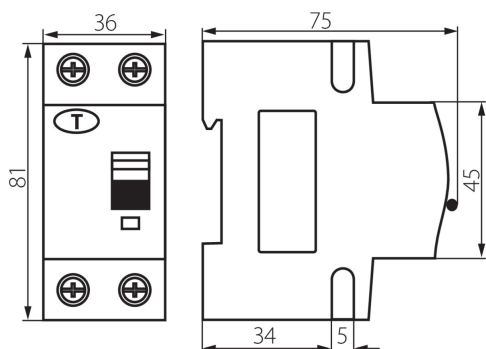

23218 KRO6-2/C16/30-A

Istič, s nadprúdovým modulom, 6kA, 2P

VŠEOBECNÉ ÚDAJE:

Farba: biela

Miesto montáže: na liste TH35

Dĺžka [mm]: 75

Šírka [mm]: 35

Výška [mm]: 81