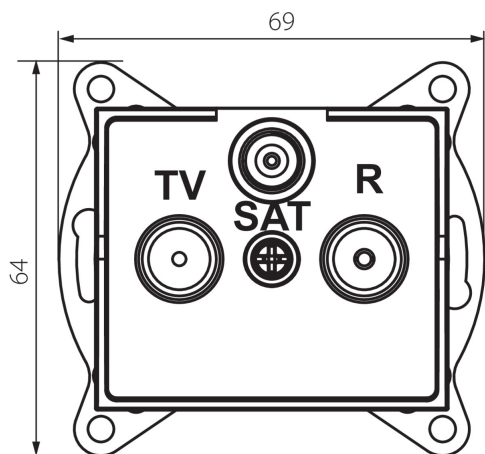

## 25279 LOGI 02-1340-041 gr

Zásuvka RTV-SAT prechodná

### VŠEOBECNÉ ÚDAJE:

**Farba:** grafit

**Miesto montáže:** na zabudovanie do steny

**Šírka [mm]:** 69

**Výška [mm]:** 64

**Priemer montážnej krabice:** 60

**Počet zásuviek:** 3

### TECHNICKÉ PARAMETRE:

**Materiál:** ABS

**Typ zásuvky:** RTV-Sat prechodná

**Plast:** ABS