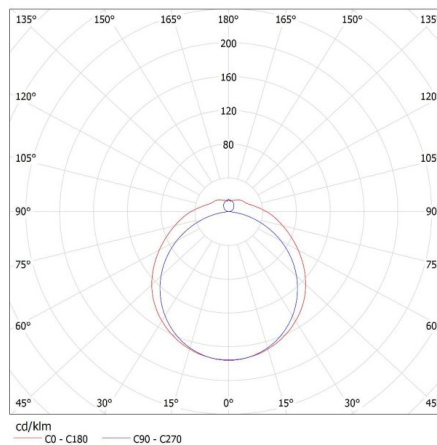

KANLUX S.A. (kat 26965) MEBA 4LED 2X150 OP PS + GLASSv2 / LDC (Polar)

Luminaire: KANLUX S.A. (kat 26965) MEBA 4LED 2X150 OP PS + GLASSv2
Lamps: 2 x T8 LED GLASSv2 24W-NW