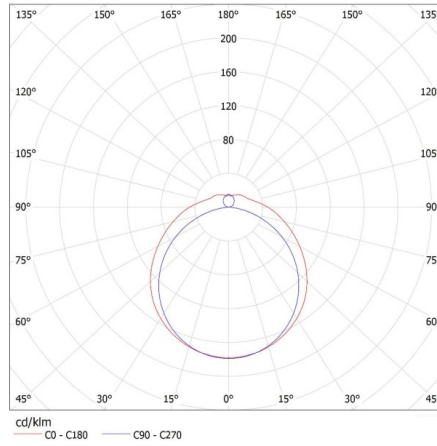

KANLUX S.A. (kat 26965) MEBA 4LED 2X150 OP PS + GLASSv3 / LDC (Polar)

Luminaire: KANLUX S.A. (kat 26965) MEBA 4LED 2X150 OP PS + GLASSv3
Lamps: 2 x T8 LED GLASSv3 24W-NW