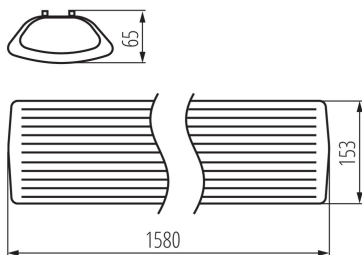

Lineárne svietidlo pre LED tuby T8

Kanlux MEBA 4LED je ledková verzia lineárneho svietidla Kanlux MEBA. Použité trubice T8 zaručujú ekonomickejšiu a dlhšiu prevádzku, čo sa pozitívne premieta do ich pohodlia pri použití v kozmetických salónoch, kaderníctvach a kancelárskych miestnostiach.

VŠEOBECNÉ ÚDAJE:

Farba: biela

Miesto montáže: na zabudovanie na strop

Miesto používania: vo vnútri

Minimálna vzdialenosť od osvetľovaného objektu: 0,5m

Vymeniteľný zdroj svetla: áno

Svetelný zdroj v súprave: nie

Napájací zdroj pre žiarivky T8 LED: jednostranné

Dĺžka [mm]: 1580

Šírka [mm]: 153

Výška [mm]: 65

TECHNICKÉ PARAMETRE:

Menovité napätie [V]: 220-240 AC

Menovitá frekvencia [Hz]: 50/60

Maximálny výkon [W]: 2 x max 58

Materiál korpusu: plast, oceľ

Typ pripojenia: skrutková svorkovnica

Rozpätie priemerov používaných vodičov [mm²]: 1-2,5

Stupeň IP: 20

26965 MEBA 4LED 2X150 OP PS

Lineárne svietidlo pre LED tuby T8

KANLUX S.A. (kat 26965) MEBA 4LED 2X150 OP PS + GLASSv3 / LDC (Polar)