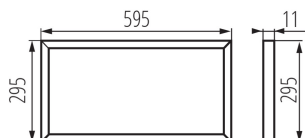

VŠEOBECNÉ ÚDAJE:

Farba: biela

Miesto montáže: na zabudovanie do stropu

Miesto používania: vo vnútri

Minimálna vzdialenosť od osvetľovaného objektu: 0,5m

Vymeniteľný zdroj svetla: nie

Výrobok nie je vhodný na zakrytie termoizolačným materiálom: áno

Zdroj v súprave: nie

Dĺžka [mm]: 595

Šírka [mm]: 295

Výška [mm]: 11

Dĺžka vodiča [m]: 0.05

Integrovaný LED zdroj svetla: áno

TECHNICKÉ PARAMETRE:

Napájací prúd [mA]: 750

Maximálny výkon [W]: 28

Trieda ochrany proti zásahu el. prúdom: III

Materiál difúzora: plast

Typ diódy: LED SMD

Svetelný tok [lm]: 3360

Farba svetla: biela

Teplota farby [K]: 4000

Homogénnosť farieb [SDCM]: ≤ 6

Koeficient podania farieb Ra: ≥ 80

Životnosť [h]: 30000

Koeficient zachovania svetelného toku po skončení menovitého obdobia trvácnosti: L70B50

Počet cyklov zap./vyp.: ≥ 15000

Uhol svietenia [°]: 90

Svetelná účinnosť lampy [lm/W]: 120

Rozpätie teploty prostredia, na ktorú môže byť výrobok vystavený [°C]: 5÷25

Materiál korpusu: oceľ

Materiál panela/rámika: hliníková zliatina

Typ pripojenia: kábel ukončený zástrčkou

Typ vodiča: H03VVH2-F