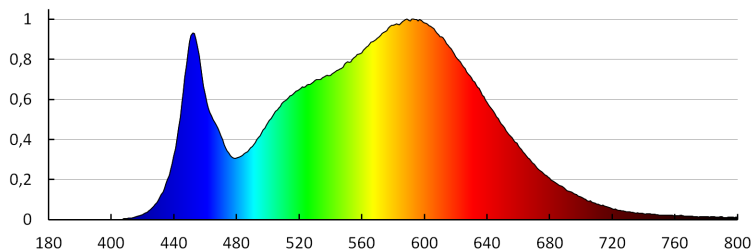

DODATOČNÉ INFORMÁCIE:

- 5-ročná záruka podľa podmienok vyhlásenia o záruke, ktoré je dostupné na webovej stránke
- Na správne fungovanie je potrebný vhodný LED el. zdroj dostupný v ponuke KANLUX
- LED panel bez el. zdroja v súprave.
- Výrobok s kódom 28024 je určený do podhládov s alternatívnymi rozmermi (625 mm x 625 mm)

KANLUX S.A. (kat 28551) BRAVO PU28W3060NW W / LDC (Polar)