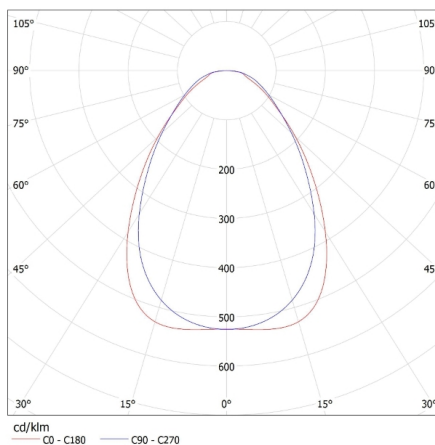

KANLUX S.A. (kat 28551) BRAVO PU28W3060NW W / LDC (Polar)