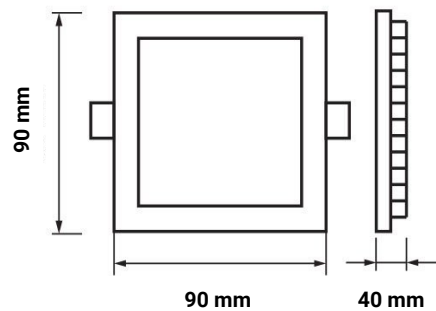

5W LED SMD Einbauleuchte Quadratisch Schwenkbar Weiß Neutralweiß

Leistung u. Lichtfarbe

Technische Daten

Artikelnummer	3268
Abstrahlwinkel	50°
Marke	Optonica
Farbcode	845
Lichtfarbe	Neutralweiß (NW)
Farbtemperatur	4500K
Dimmbar	Nein
EAN Code	3800156632684
Energieverbrauch	5 kWh/1000h
Energieeffizienz	F
Nennlichtstrom	375 lm
Lumen pro Watt	75lm/W
Montagemaß	Ø 75mm
Betriebsspannung	AC220-240V
Einschaltzeit	0.2s
IP-Schutzklasse	20
Lebensdauer Diode	30 000 Stunden
Lichtstromstabilität	70%
Material	Kunststoff
Produktfarbe	Weiß
Quecksilberanteil	Nein
Schaltzyklen	100 000x
Betriebsfrequenz	50-60Hz
Leistung	5W
Power Factor	0.5
Farbwiedergabewert	80
Verpackungsgröße	100x110x55 mm
Produktgröße	90x90x40 mm
Betriebstemperatur	-30°C / +50°C
Garantie	2 Jahre
Vergleichsleistung	35W
Produktgewicht	100 g