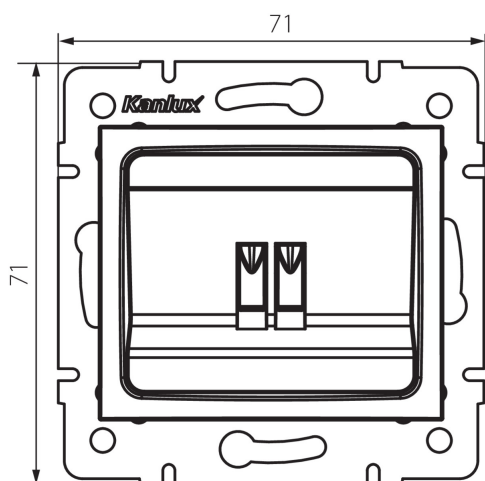

24759 DOMO 01-1450-002 bi

Reproduktorová zásuvka jednonásobná

VŠEOBECNÉ ÚDAJE:

Farba: biela

Miesto montáže: na zabudovanie do steny

Šírka [mm]: 71

Výška [mm]: 71

Priemer montážnej krabice: 60

Počet zásuviek: 1

TECHNICKÉ PARAMETRE:

Materiál: PC

Typ zásuvky: samostatný reproduktor

Plast: PC