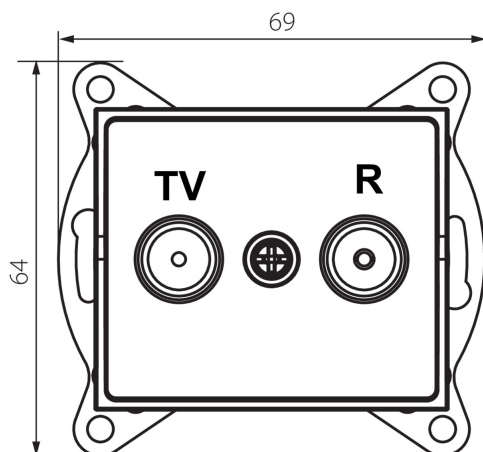

## 25278 LOGI 02-1330-041 gr

Zásuvka RTV koncová

### VŠEOBECNÉ ÚDAJE:

**Farba:** grafit

**Miesto montáže:** na zabudovanie do steny

**Šírka [mm]:** 69

**Výška [mm]:** 64

**Priemer montážnej krabice:** 60

**Počet zásuviek:** 2

### TECHNICKÉ PARAMETRE:

**Materiál:** ABS

**Typ zásuvky:** RTV koncová

**Plast:** ABS