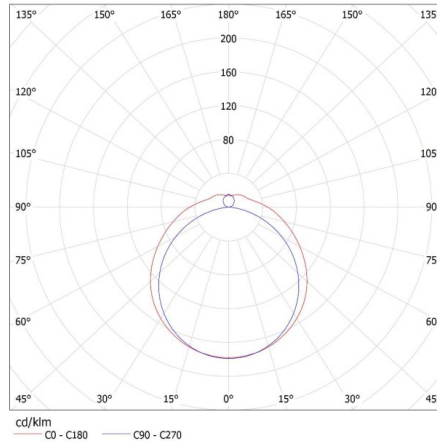

KANLUX S.A. (kat 26964) MEBA 4LED 2X120 OP PS + GLASSv3 / LDC (Polar)

Luminaire: KANLUX S.A. (kat 26964) MEBA 4LED 2X120 OP PS + GLASSv3
Lamps: 2 x T8 LED GLASSv3 18W-NW