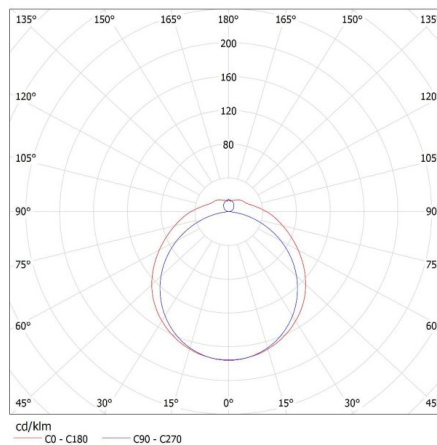

KANLUX S.A. (kat 26964) MEBA 4LED 2X120 OP PS + GLASSv2 / LDC (Polar)

Luminaire: KANLUX S.A. (kat 26964) MEBA 4LED 2X120 OP PS + GLASSv2
Lamps: 2 x T8 LED GLASSv2 18W-WW