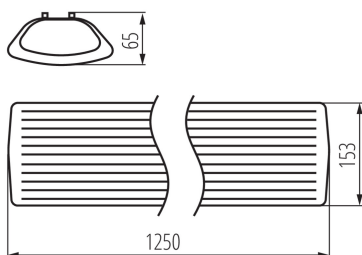

Lineárne svietidlo pre LED tuby T8

Kanlux MEBA 4LED je ledková verzia lineárneho svietidla Kanlux MEBA. Použité trubice T8 zaručujú ekonomickejšiu a dlhšiu prevádzku, čo sa pozitívne premieta do ich pohodlia pri použití v kozmetických salónoch, kaderníctvach a kancelárskych miestnostiach.

VŠEOBECNÉ ÚDAJE:

Farba: biela

Miesto montáže: na zabudovanie na strop

Miesto používania: vo vnútri

Minimálna vzdialenosť od osvetľovaného objektu: 0,5m

Vymeniteľný zdroj svetla: áno

Svetelný zdroj v súprave: nie

Napájací zdroj pre žiarivky T8 LED: jednostranné

Dĺžka [mm]: 1250

Šírka [mm]: 153

Výška [mm]: 65

TECHNICKÉ PARAMETRE:

Menovité napätie [V]: 220-240 AC

Menovitá frekvencia [Hz]: 50/60

Maximálny výkon [W]: 2 x max 36

Materiál korpusu: plast, oceľ

Typ pripojenia: skrutková svorkovnica

Rozpätie priemerov používaných vodičov [mm²]: 1-2,5

Stupeň IP: 20

26964 MEBA 4LED 2X120 OP PS

Lineárne svietidlo pre LED tuby T8

KANLUX S.A. (kat 26964) MEBA 4LED 2X120 OP PS + GLASSv3 / LDC (Polar)